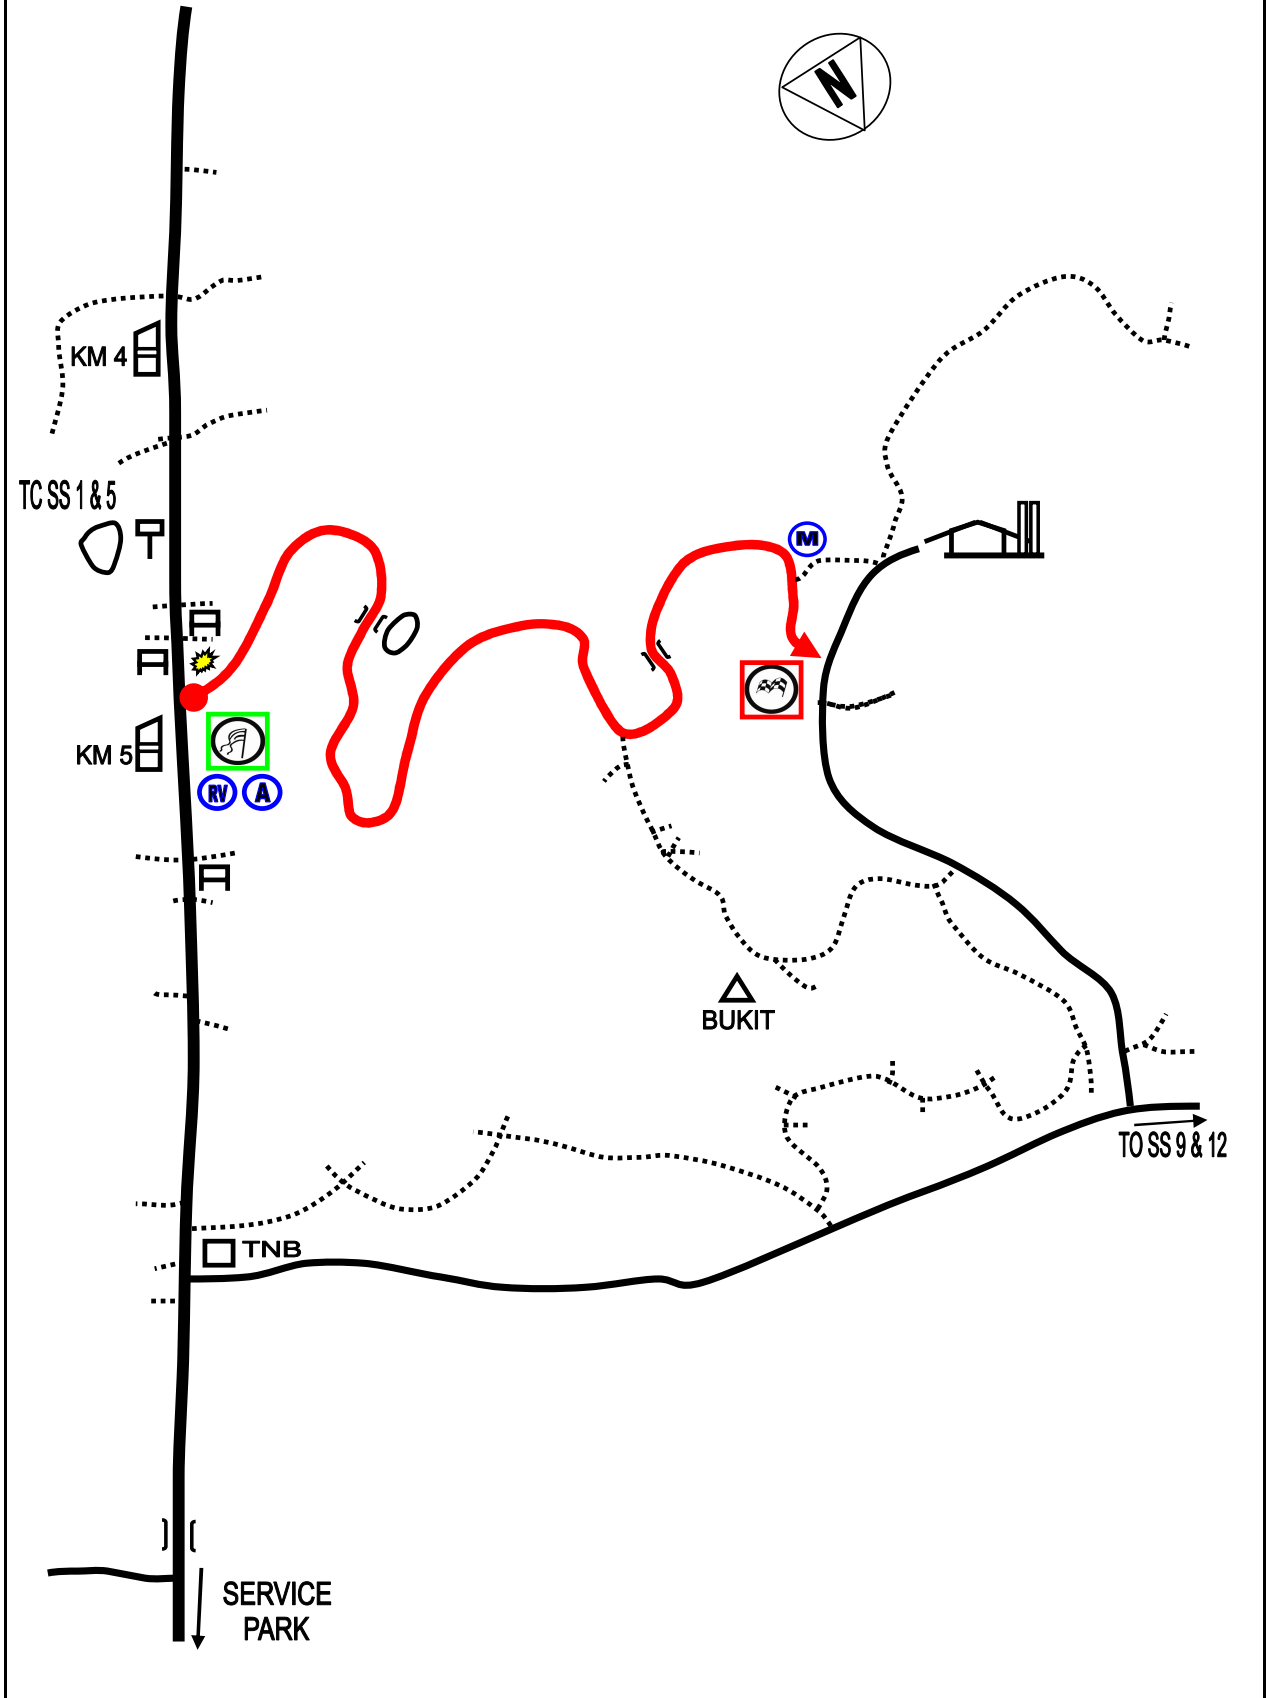

SS 1 & 5 - TEPI SUNGAI ( 11.94 km )

# SS 2 / 6 - ADA TARMAC ( 26.54 km )

SS 4 / 8 - KILANG ( 3.78 km )

SS 9 / 12 - JAMBATAN BEST ( 10.06 km )

PAYA  
BUNGOR

SERVICE  
PARK

# SS 10 / 13 - PONDOK ( 5.77 km )

FROM SS 9 / 12 ↗

SS 11 / 14 - SEKOLAH ( 9.15 km )