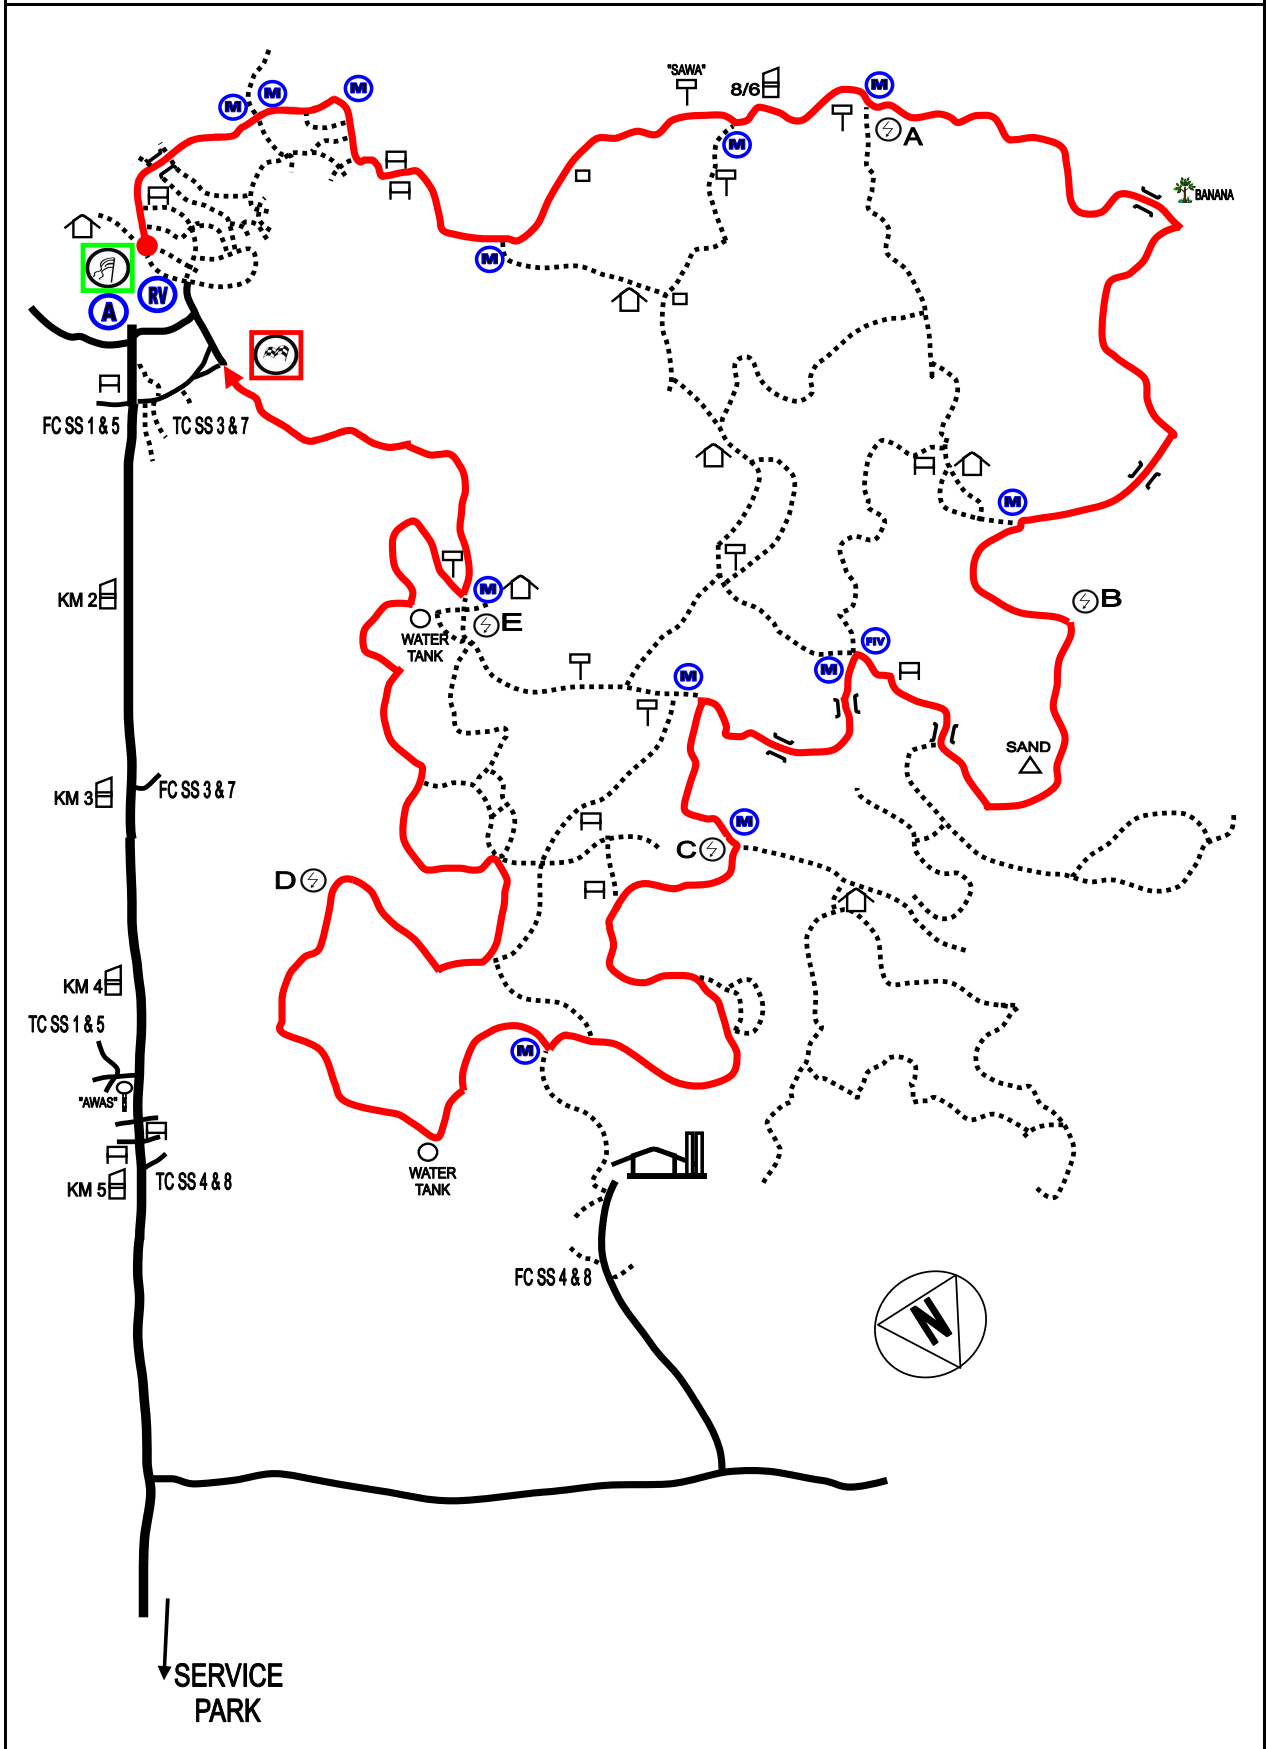

SS 1 & 5 - TEPI SUNGAI ( 11.94 km )

# SS 2 / 6 - ADA TARMAC ( 26.54 km )

SS 4 / 8 - KILANG ( 3.78 km )

SS 9 / 12 - JAMBATAN BEST ( 10.06 km )

PAYA  
BUNGOR

SERVICE  
PARK

# SS 10 / 13 - PONDOK ( 5.77 km )

FROM SS 9 / 12 ↗

SS 11 / 14 - SEKOLAH ( 9.15 km )