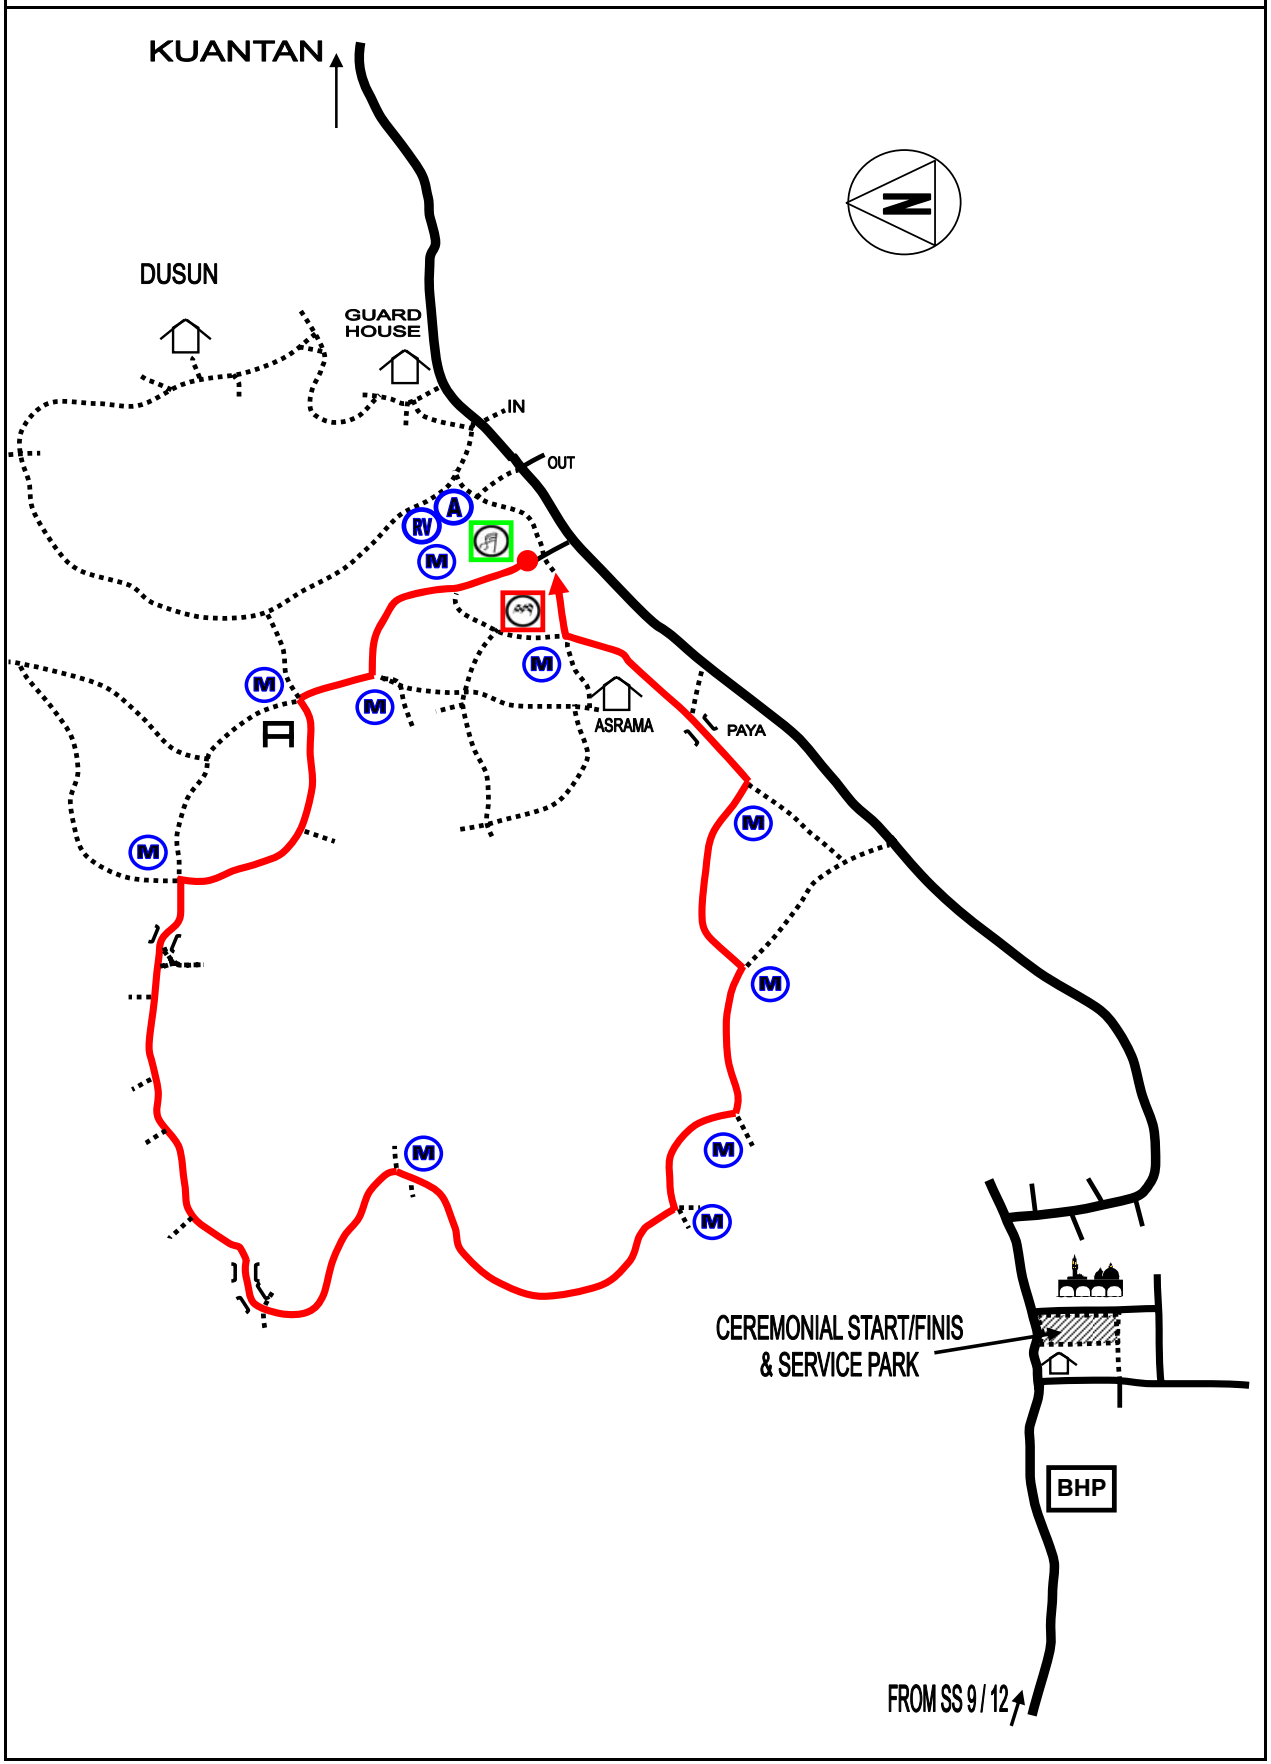

SS 1 & 5 - TEPI SUNGAI ( 11.94 km )

# SS 2 / 6 - ADA TARMAC ( 26.54 km )

SS 4 / 8 - KILANG ( 3.78 km )

SS 9 / 12 - JAMBATAN BEST ( 10.06 km )

PAYA  
BUNGOR

SERVICE  
PARK

# SS 10 / 13 - PONDOK ( 5.77 km )

FROM SS 9 / 12 ↗

SS 11 / 14 - SEKOLAH ( 9.15 km )