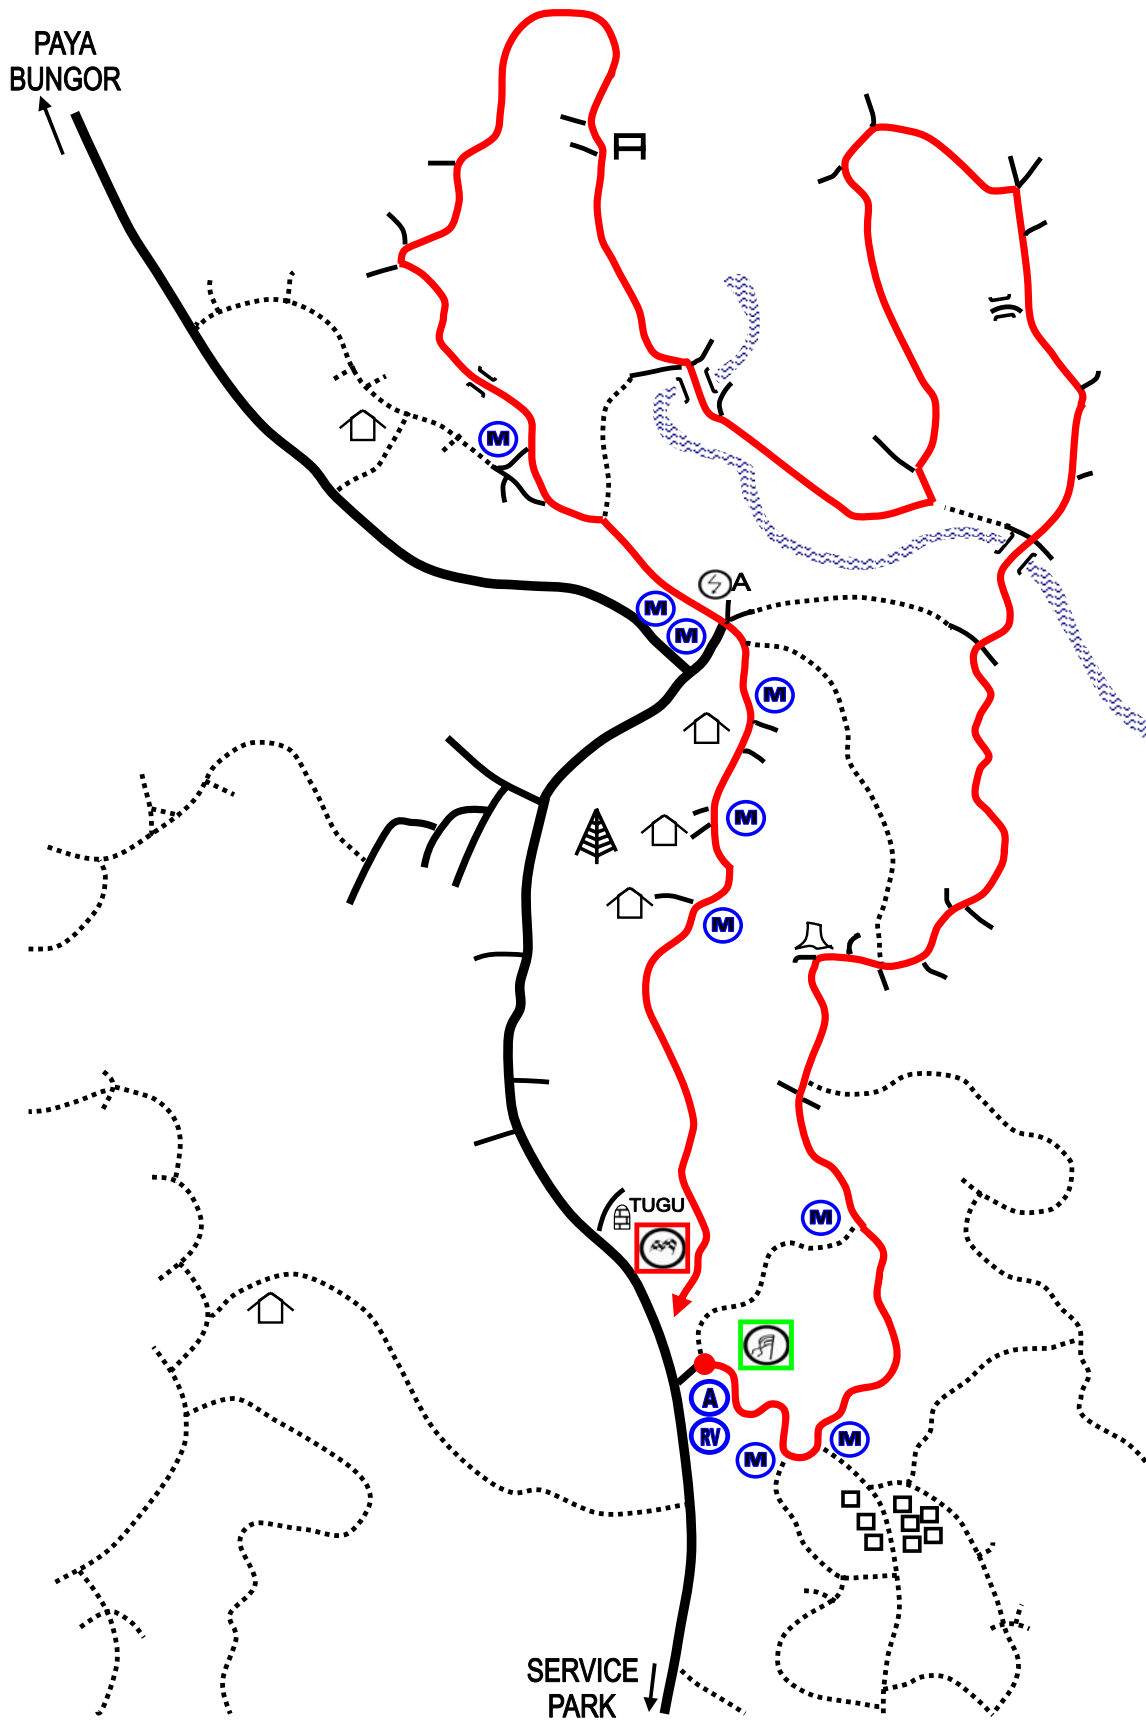

SS 1 & 5 - TEPI SUNGAI ( 11.94 km )

# SS 2 / 6 - ADA TARMAC ( 26.54 km )

SS 4 / 8 - KILANG ( 3.78 km )

SS 9 / 12 - JAMBATAN BEST ( 10.06 km )

PAYA  
BUNGOR

SERVICE  
PARK

# SS 10 / 13 - PONDOK ( 5.77 km )

FROM SS 9 / 12 ↗

SS 11 / 14 - SEKOLAH ( 9.15 km )