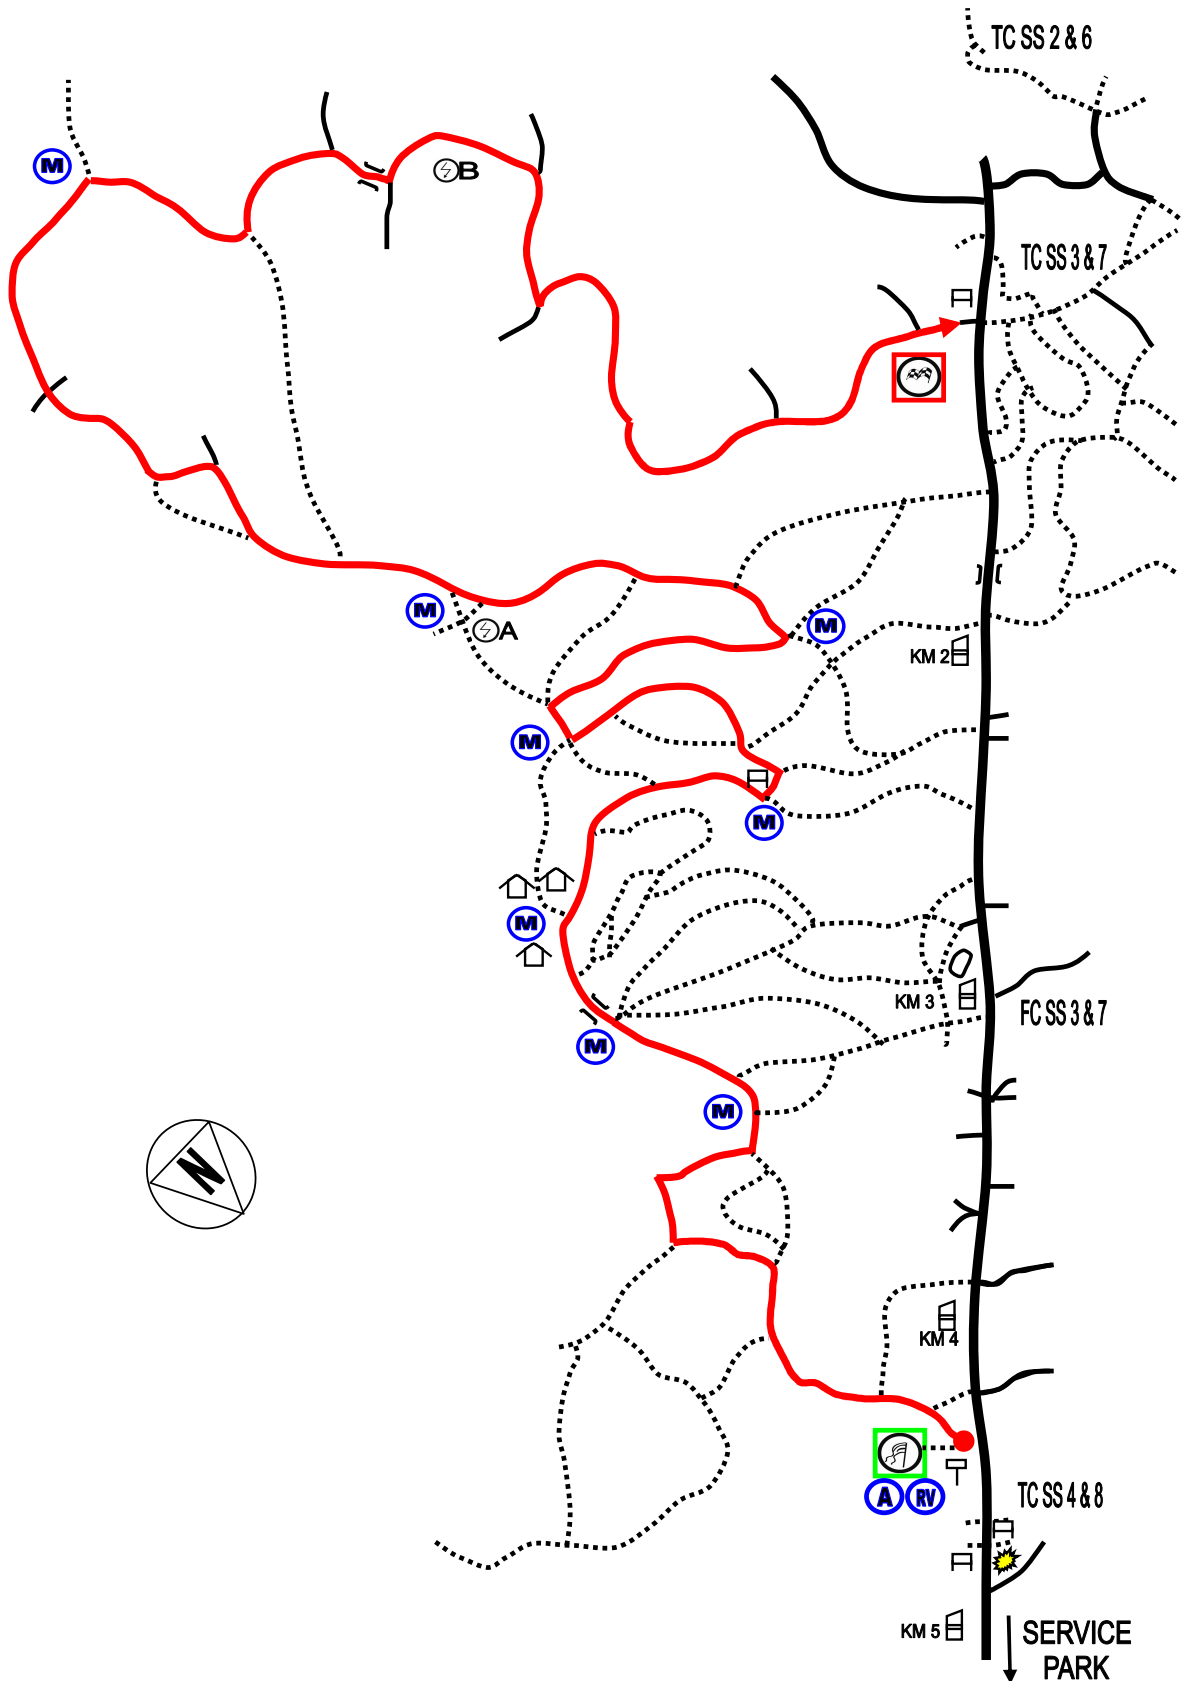

SS 1 & 5 - TEPI SUNGAI ( 11.94 km )

# SS 2 / 6 - ADA TARMAC ( 26.54 km )

SS 4 / 8 - KILANG ( 3.78 km )

SS 9 / 12 - JAMBATAN BEST ( 10.06 km )

PAYA  
BUNGOR

SERVICE  
PARK

# SS 10 / 13 - PONDOK ( 5.77 km )

FROM SS 9 / 12 ↗

SS 11 / 14 - SEKOLAH ( 9.15 km )