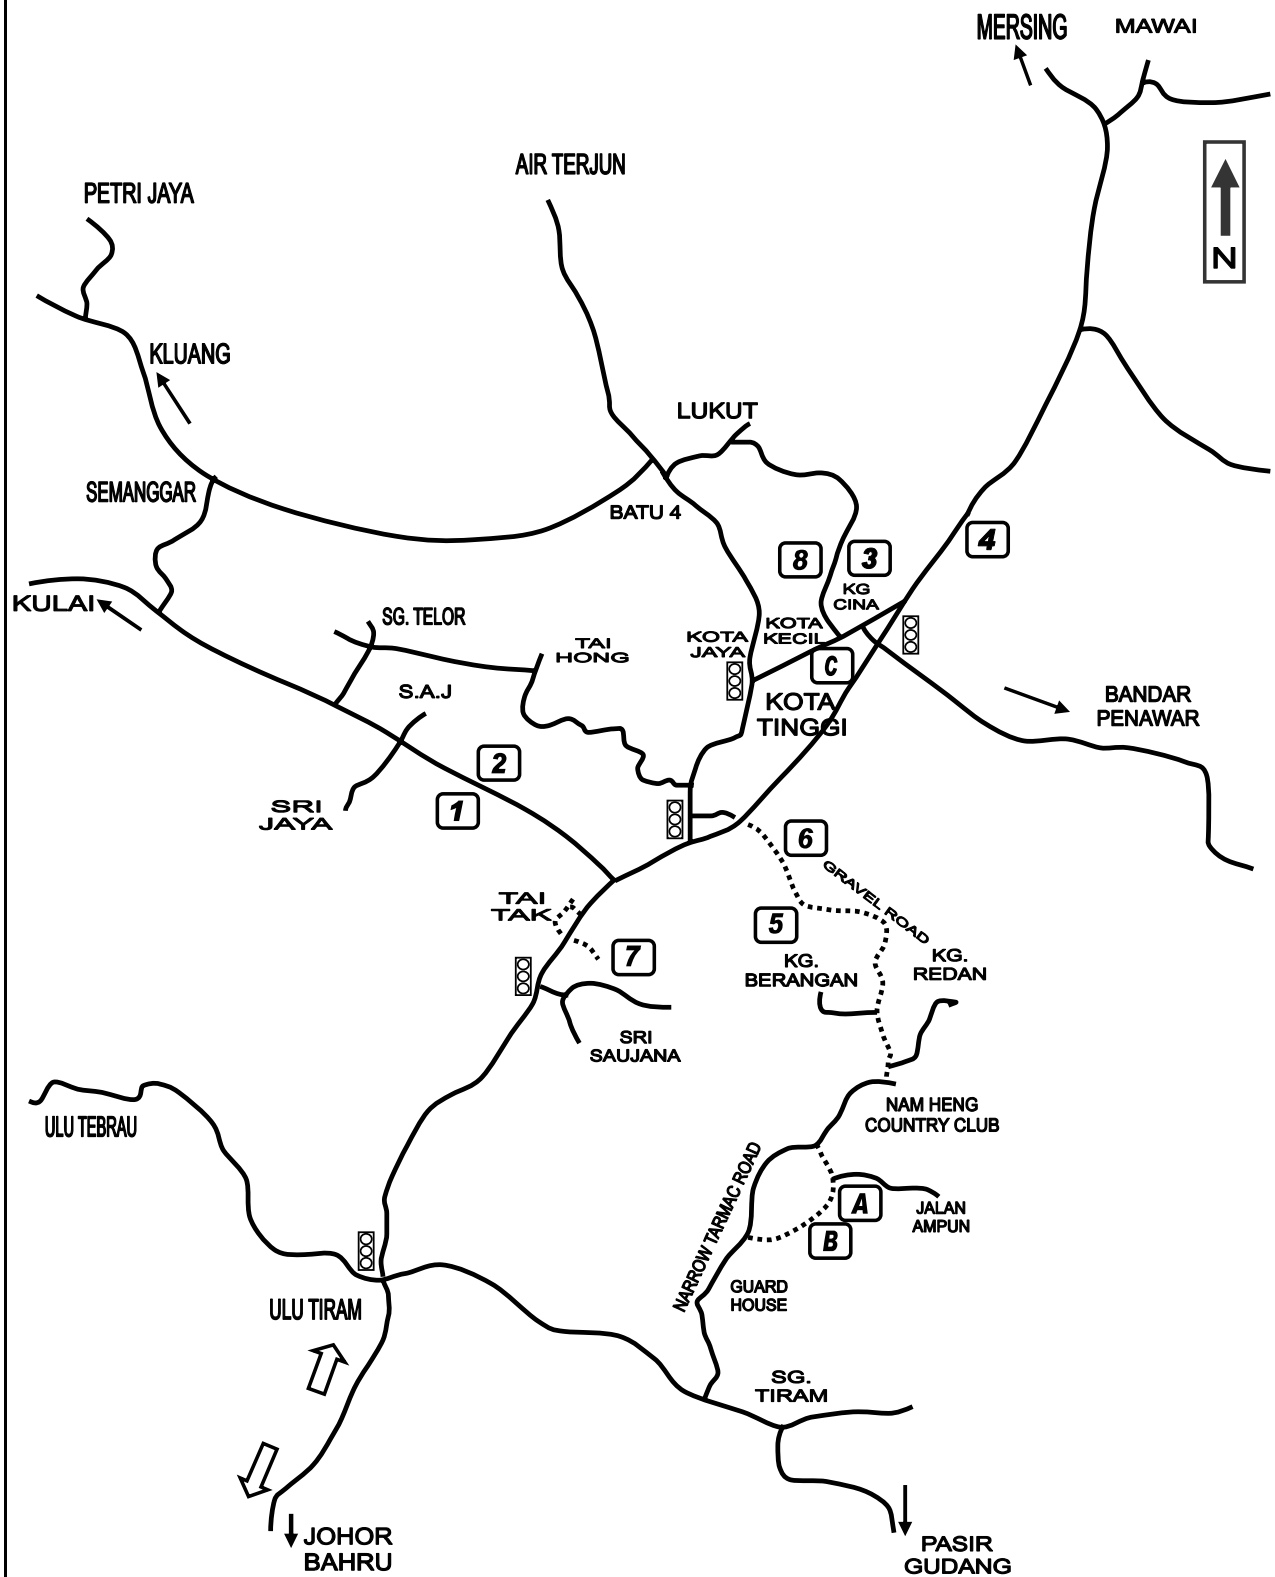

# OVERALL RALLY MAP

**A** SHAKEDOWN

**B** TESTING

**C** SERVICE PARK

**1** SS 1/5 (TAI TAK - PIPELINE)

**2** SS 2/6 (TAI TAK - FISHPOND)

**3** SS 3/7 (TAI TAK - LUKUT)

**4** SS 4/8 (TAI TAK - MAWAI)

**5** SS 9/13 (KULIM BHD. - REM SHORT)

**6** SS 10/14 (KULIM BHD. - REM LONG)

**7** SS 11/15 (TAI TAK - TUNNEL)

**8** SS 12/16 (TAI TAK - COURT HOUSE)