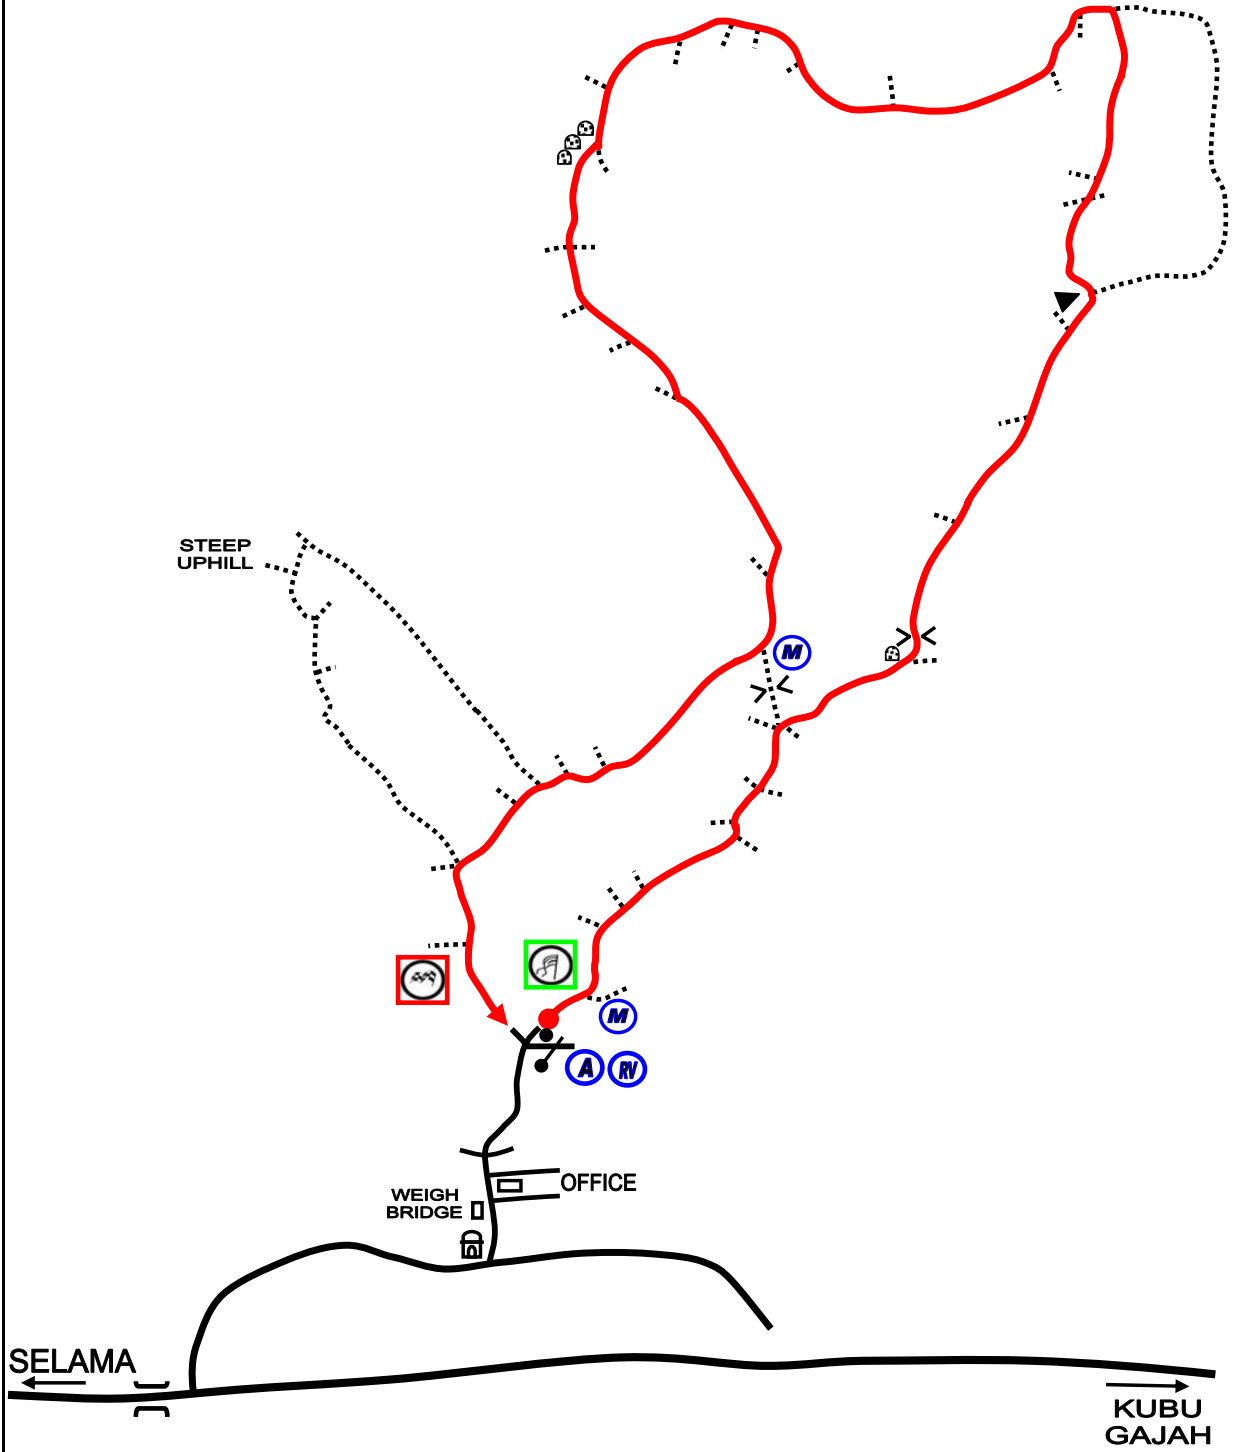

SS 1 - HALIFAX (4.86 km)

SS 2 - SEGAR (20.02 km)

SS 3 - FOONG LEE (3.25 km)