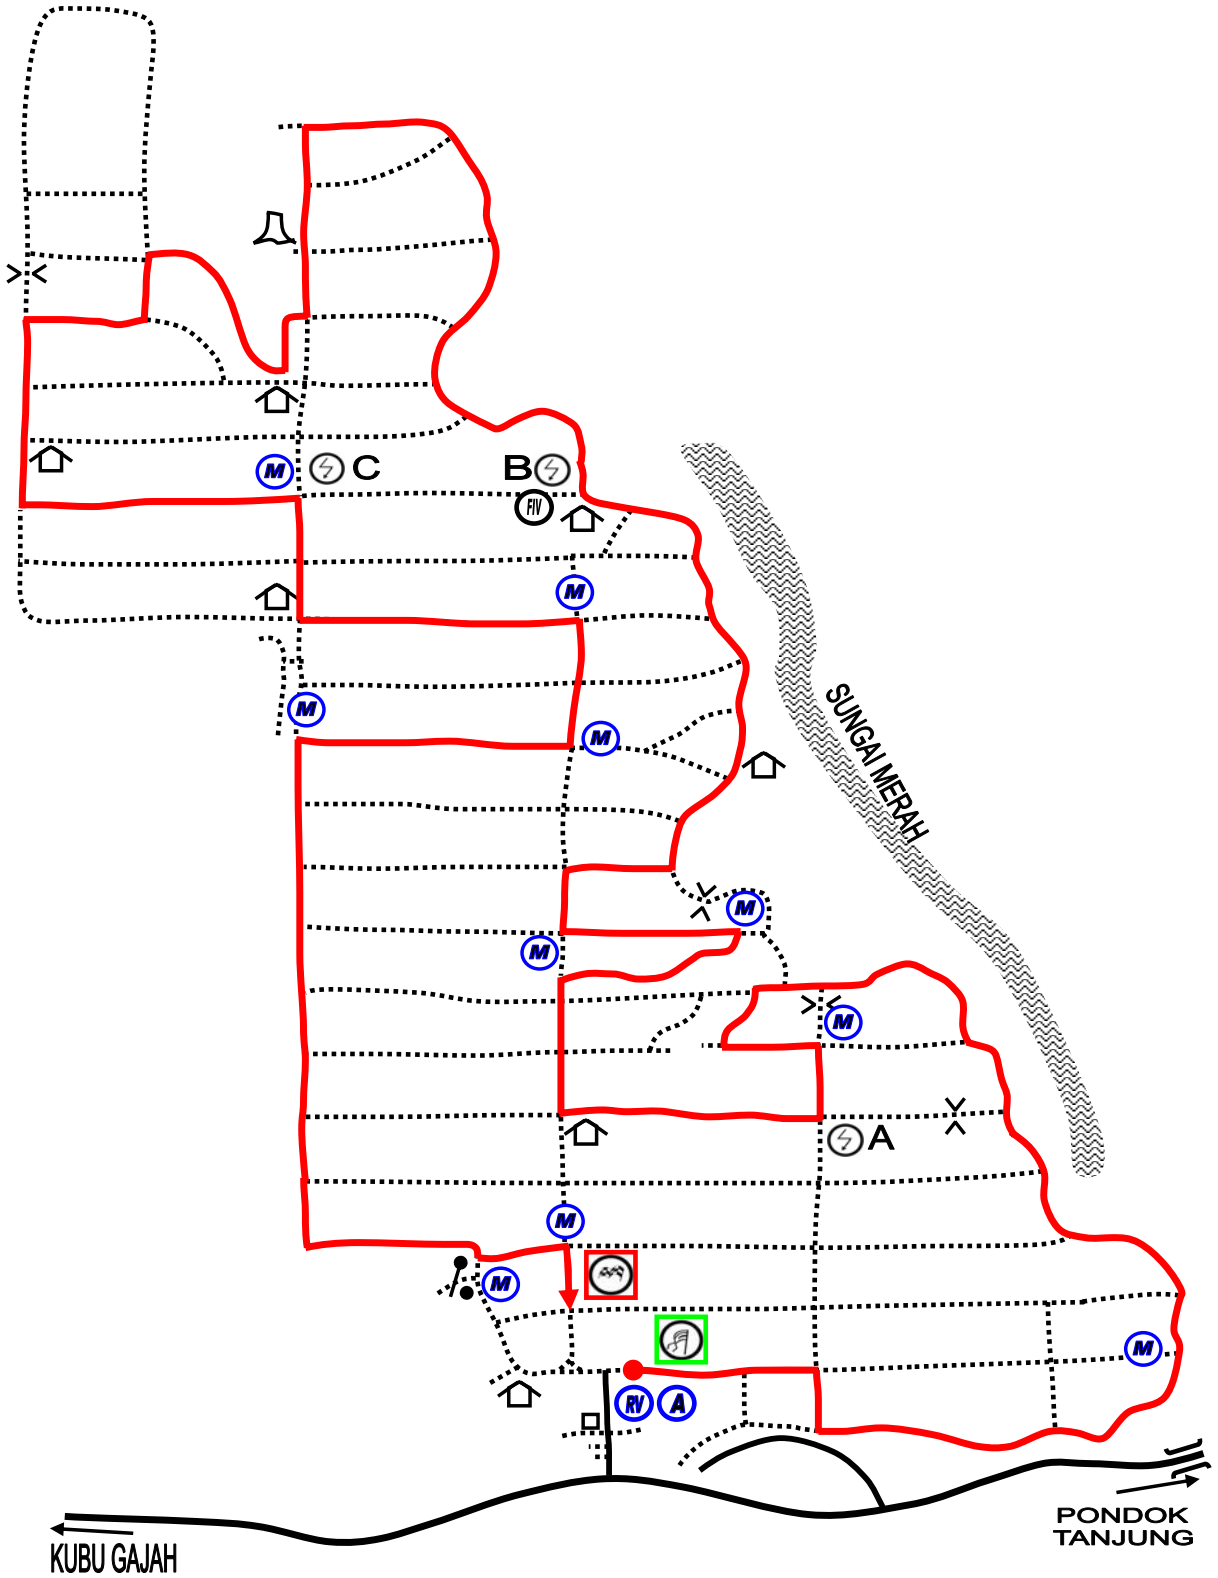

SS 1 - HALIFAX (4.86 km)

SS 2 - SEGAR (20.02 km)

SS 3 - FOONG LEE (3.25 km)