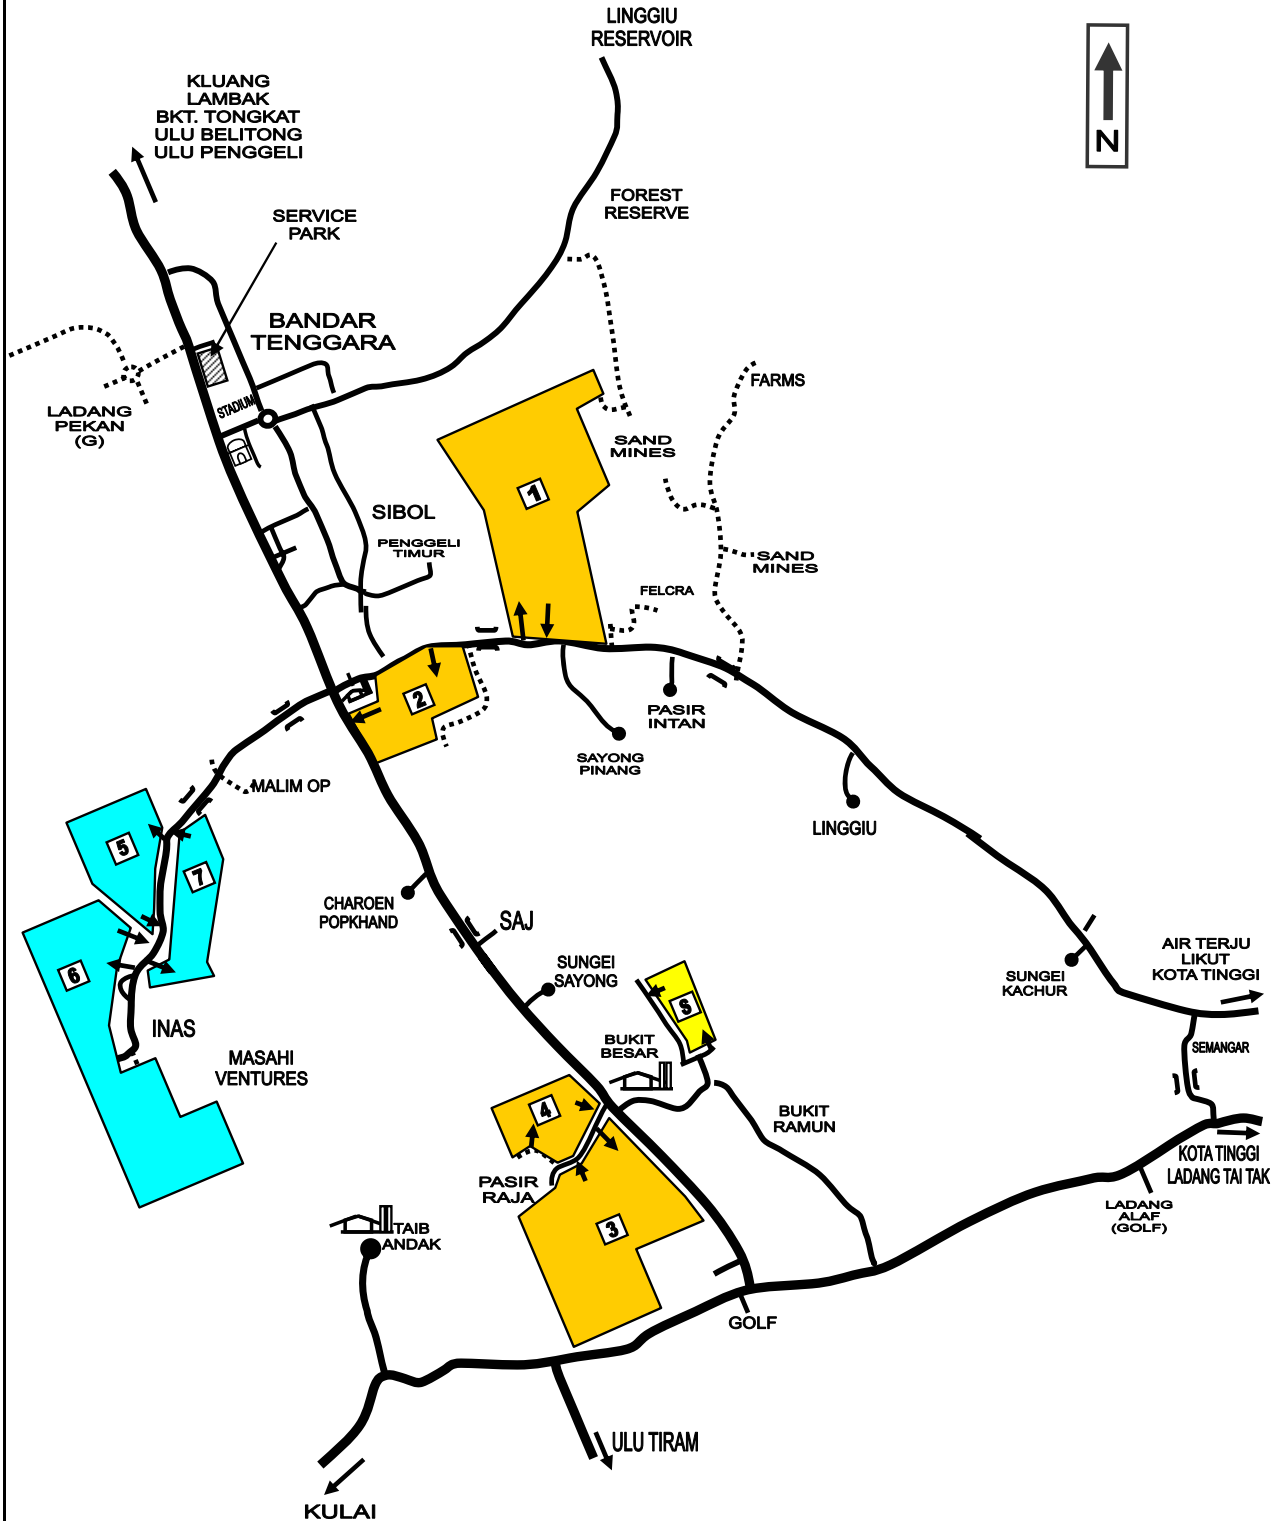

# OVERALL RALLY MAP

**S** SHAKEDOWN

**1** SS 1/5 (SIBOL)

**2** SS 2/6 (PENGELI FACTORY)

**3** SS 3/7 (PASIR RAJA 1)

**4** SS 4/8 (PASIR RAJA 2)

**5** SS 9/12 (INAS UTARA 1)

**6** SS 10/13 (INAS SELATAN)

**7** SS 11/14 (INAS UTARA 2)