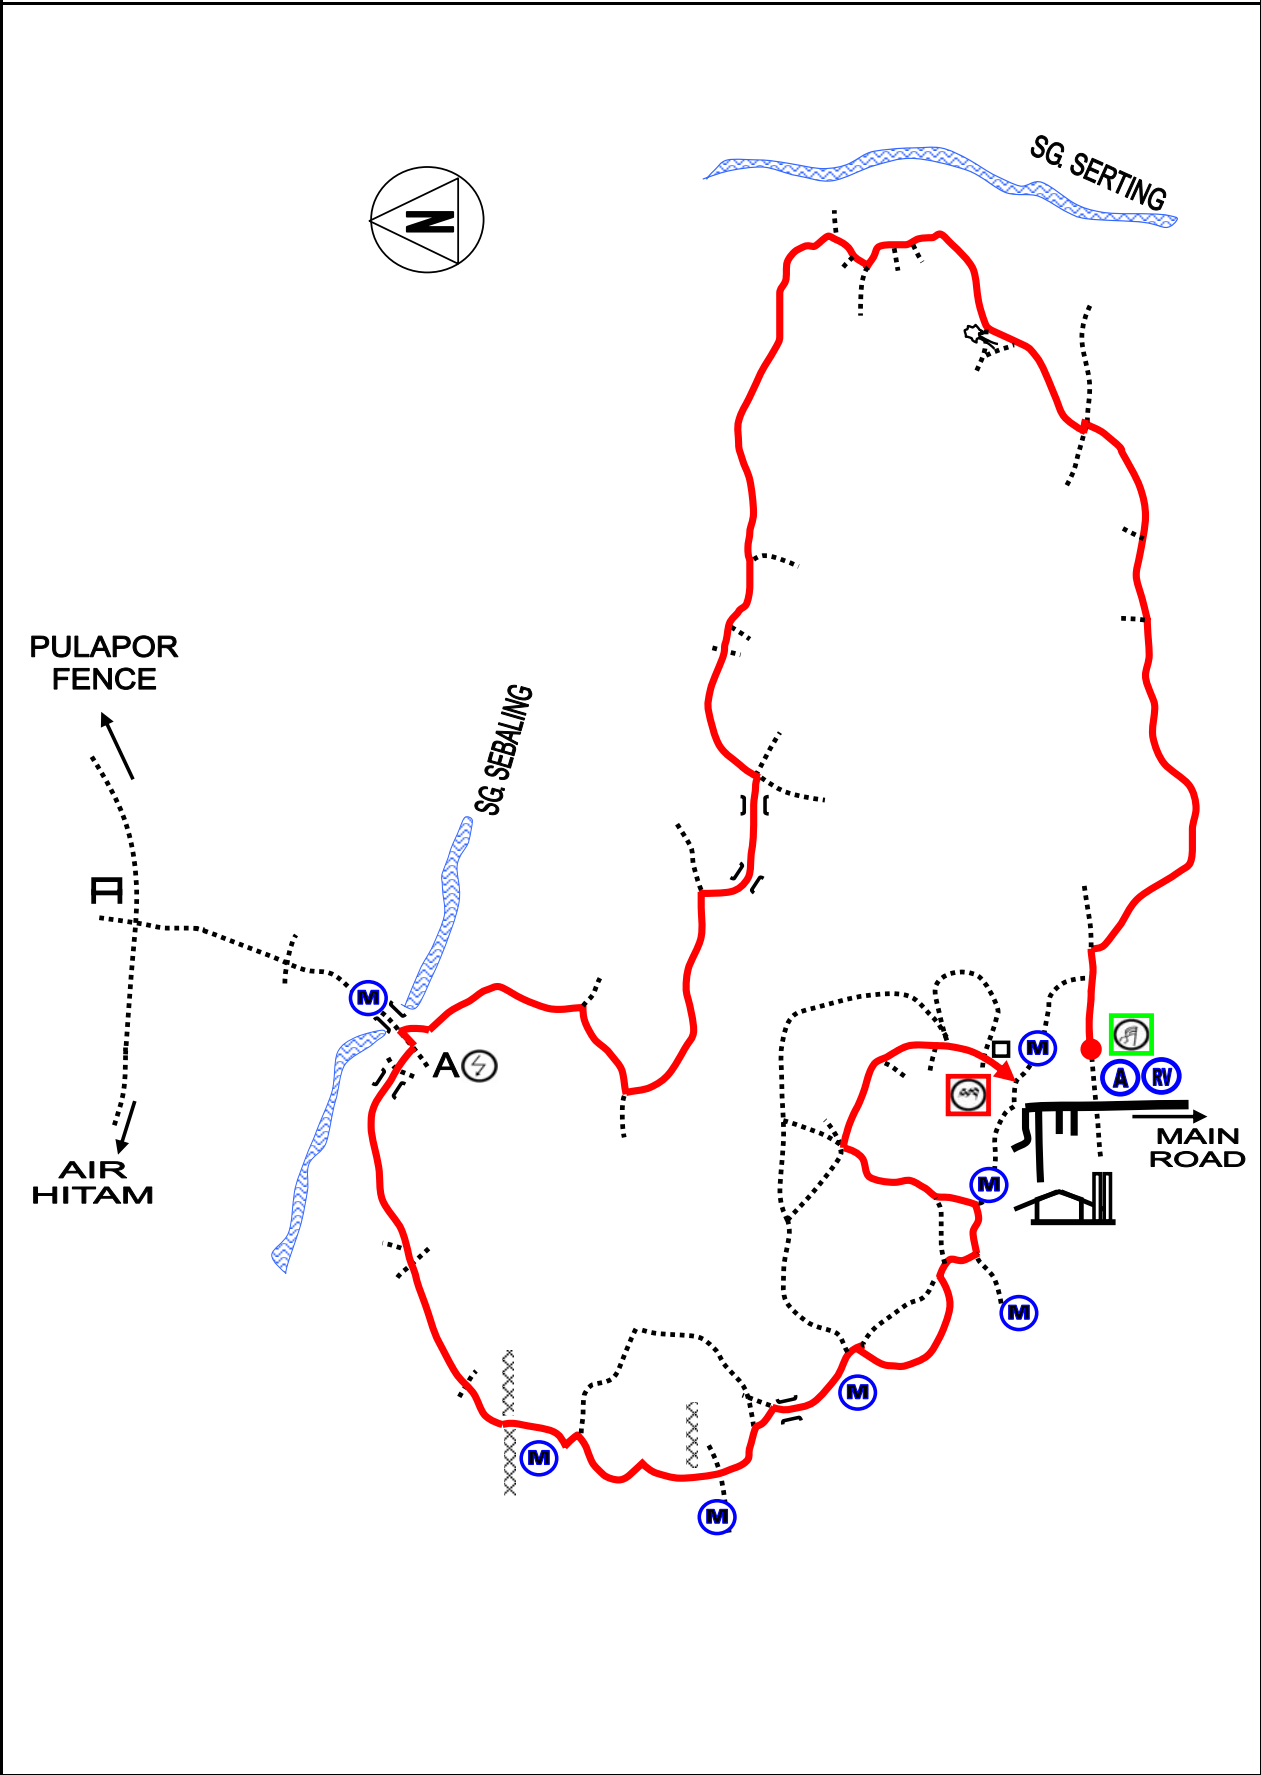

SS 1 & 5 - ELISSA (14.06 km)

SS 3 / 7 - FELDA JAYA (16.78 km)

SS 4 / 8 - ROADSIDE (16.41 km)

SS 9 / 12 - BUS STOP (7.31 km)

SS 10 / 13 - ANT HILL (11.27 km)

SS 11 / 14 - RAJA ALIAS SOUTH (17.57 km)