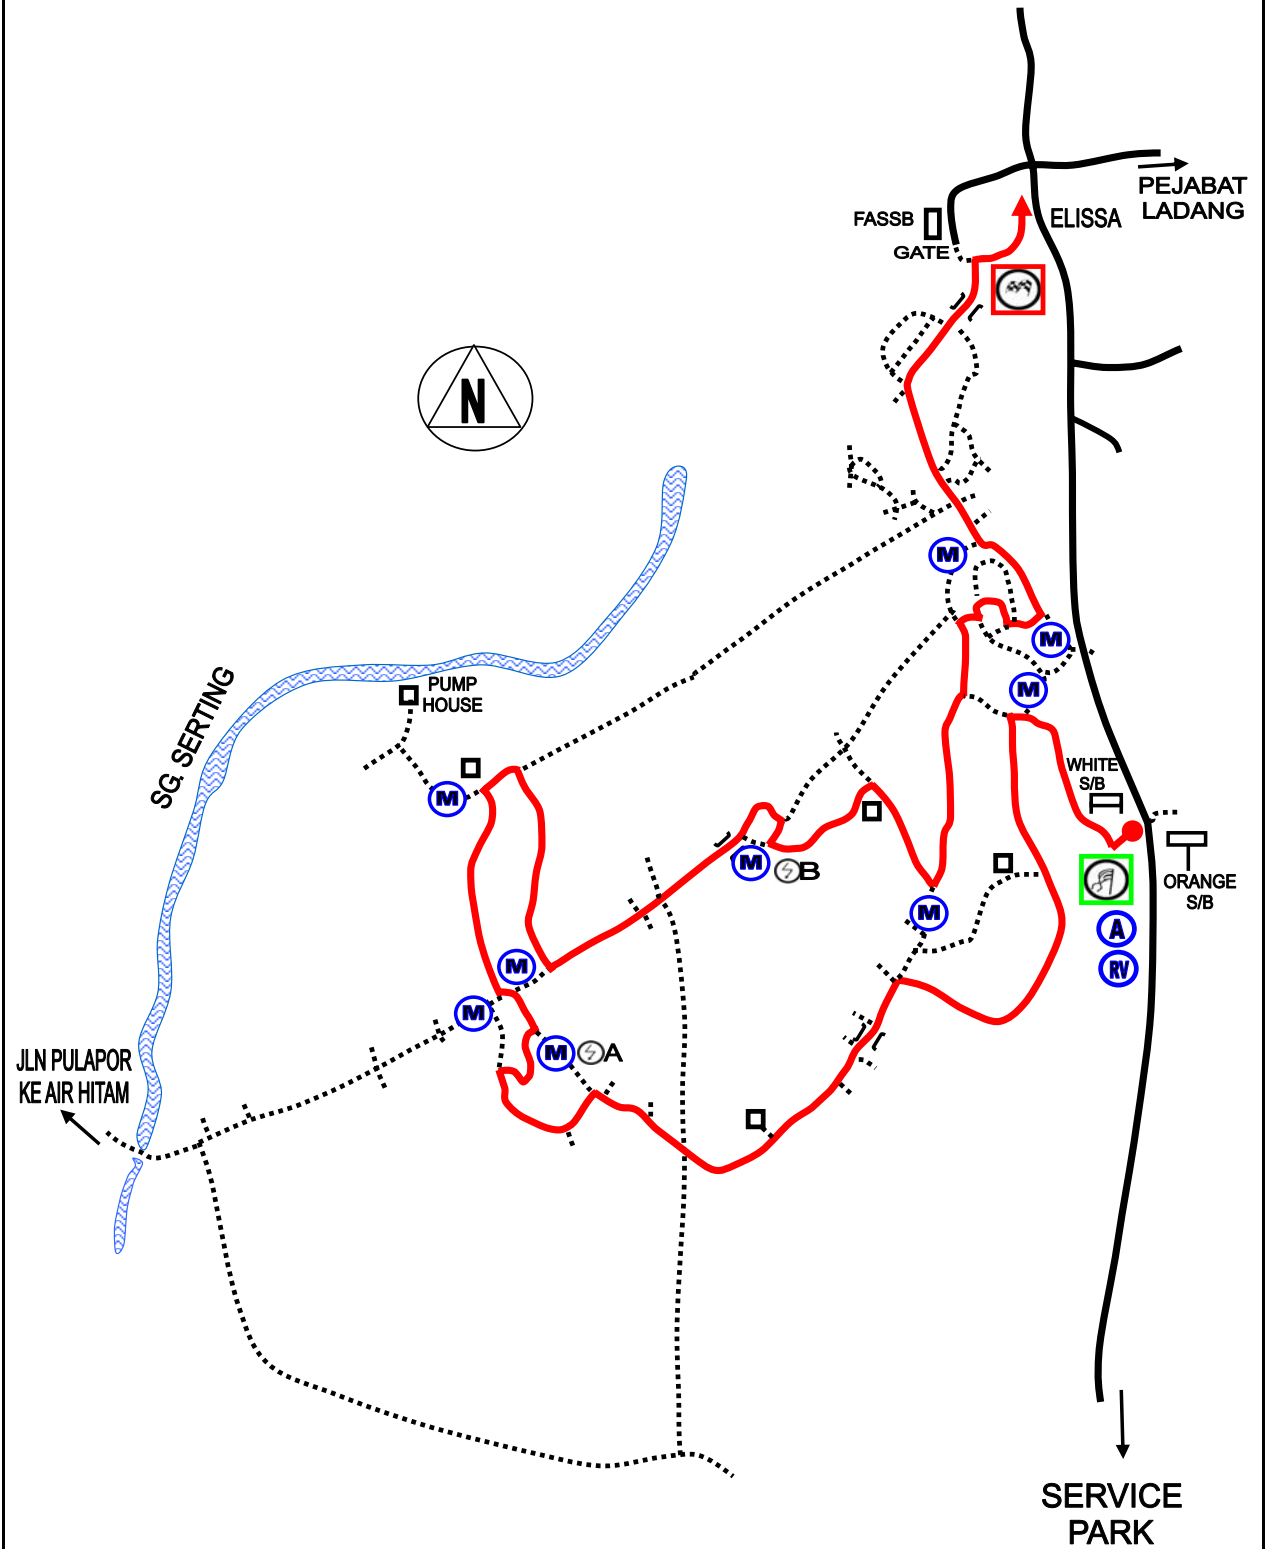

SS 1 & 5 - ELISSA (14.06 km)

SS 3 / 7 - FELDA JAYA (16.78 km)

SS 4 / 8 - ROADSIDE (16.41 km)

SS 9 / 12 - BUS STOP (7.31 km)

SS 10 / 13 - ANT HILL (11.27 km)

SS 11 / 14 - RAJA ALIAS SOUTH (17.57 km)