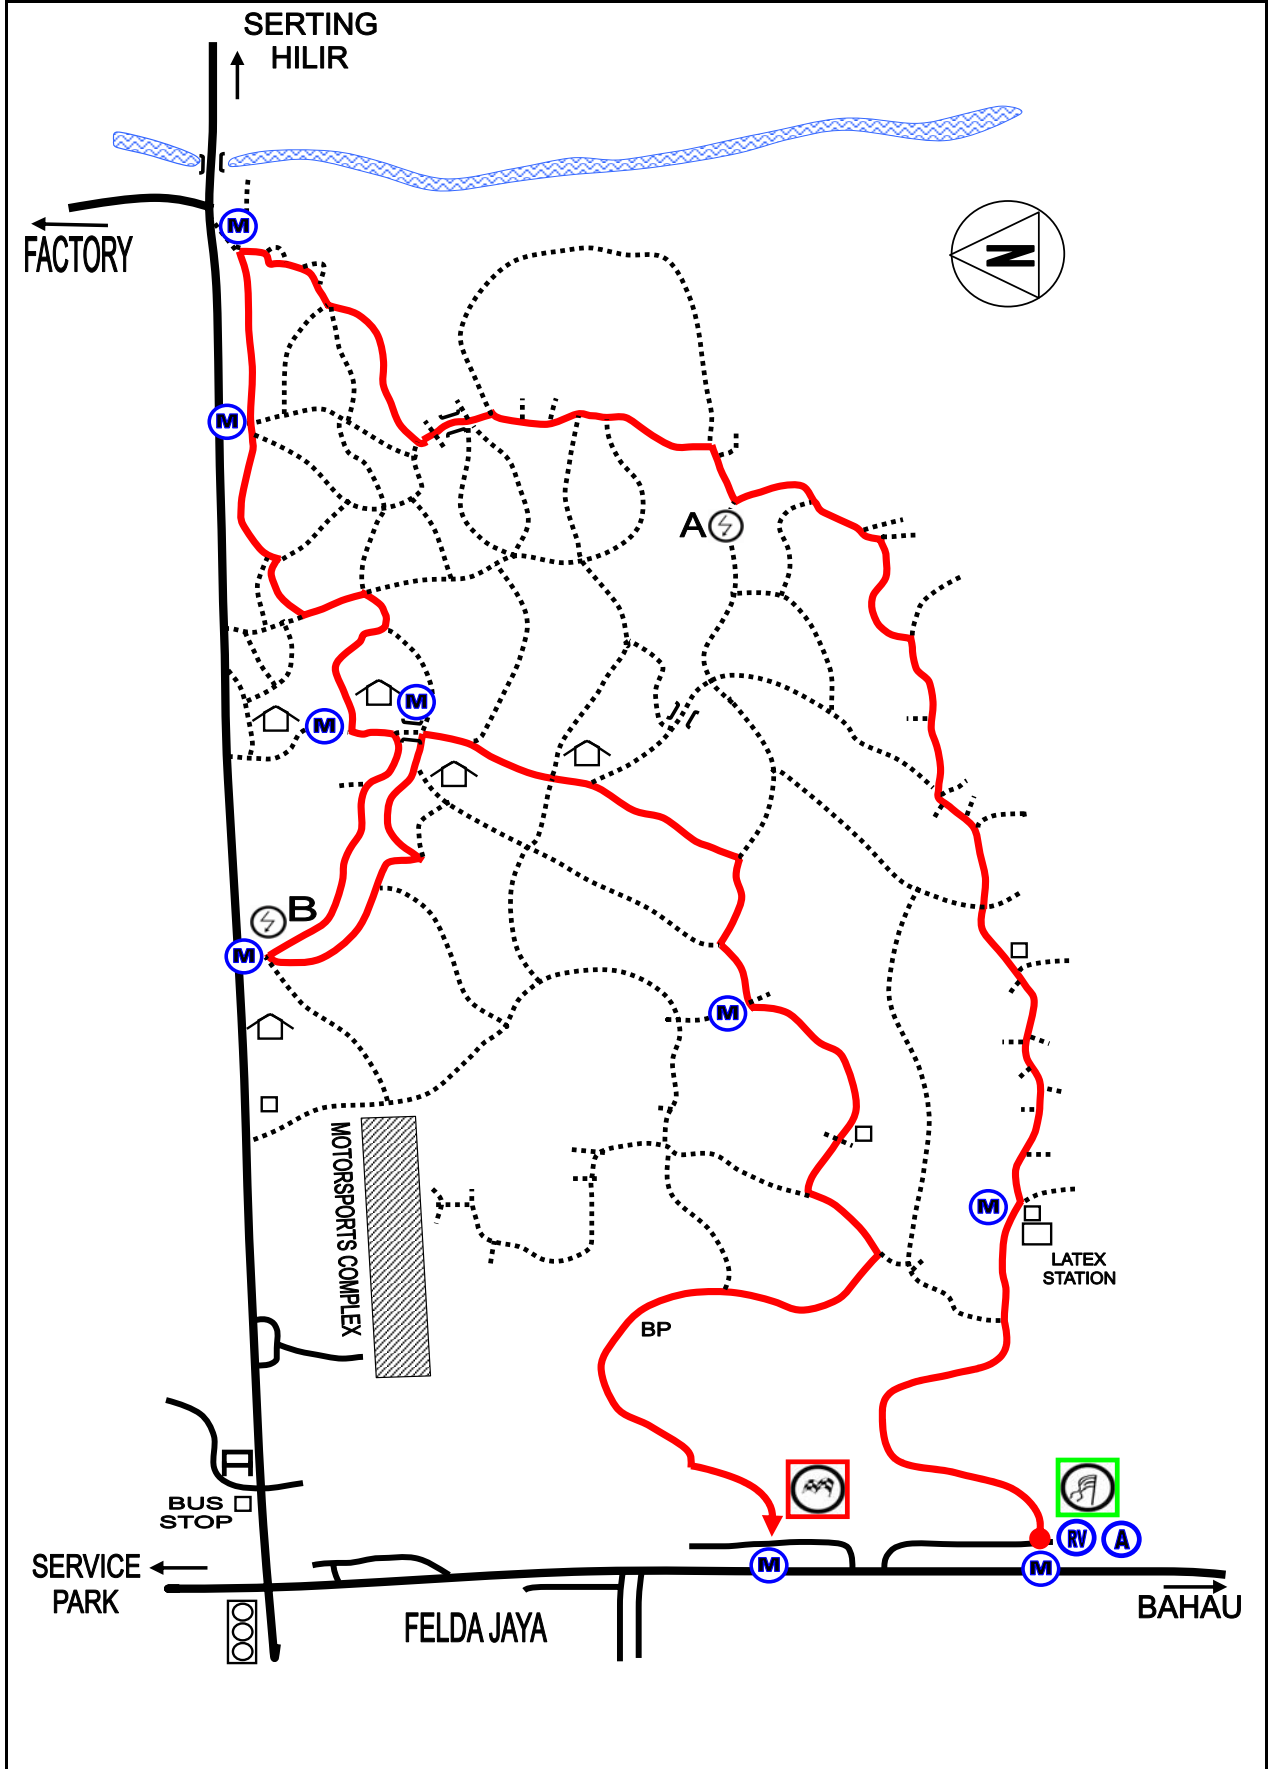

SS 1 & 5 - ELISSA (14.06 km)

SS 3 / 7 - FELDA JAYA (16.78 km)

SS 4 / 8 - ROADSIDE (16.41 km)

SS 9 / 12 - BUS STOP (7.31 km)

SS 10 / 13 - ANT HILL (11.27 km)

SS 11 / 14 - RAJA ALIAS SOUTH (17.57 km)