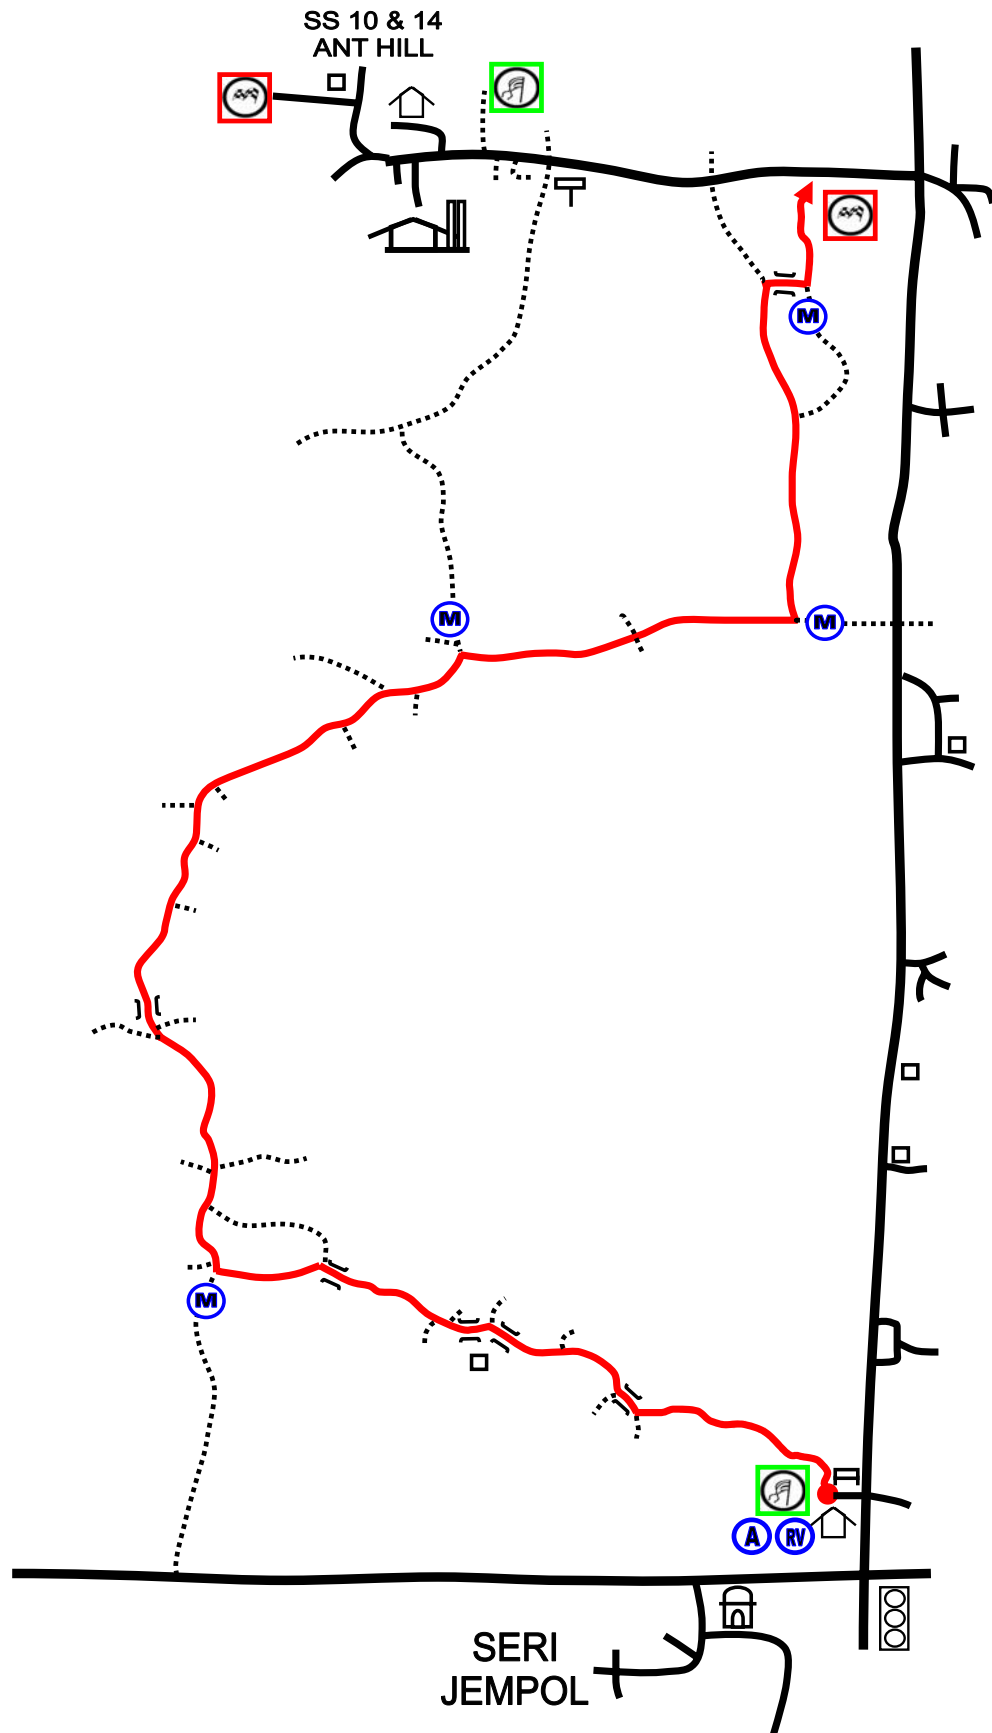

SS 1 & 5 - ELISSA (14.06 km)

SS 3 / 7 - FELDA JAYA (16.78 km)

SS 4 / 8 - ROADSIDE (16.41 km)

SS 9 / 12 - BUS STOP (7.31 km)

SS 10 / 13 - ANT HILL (11.27 km)

SS 11 / 14 - RAJA ALIAS SOUTH (17.57 km)