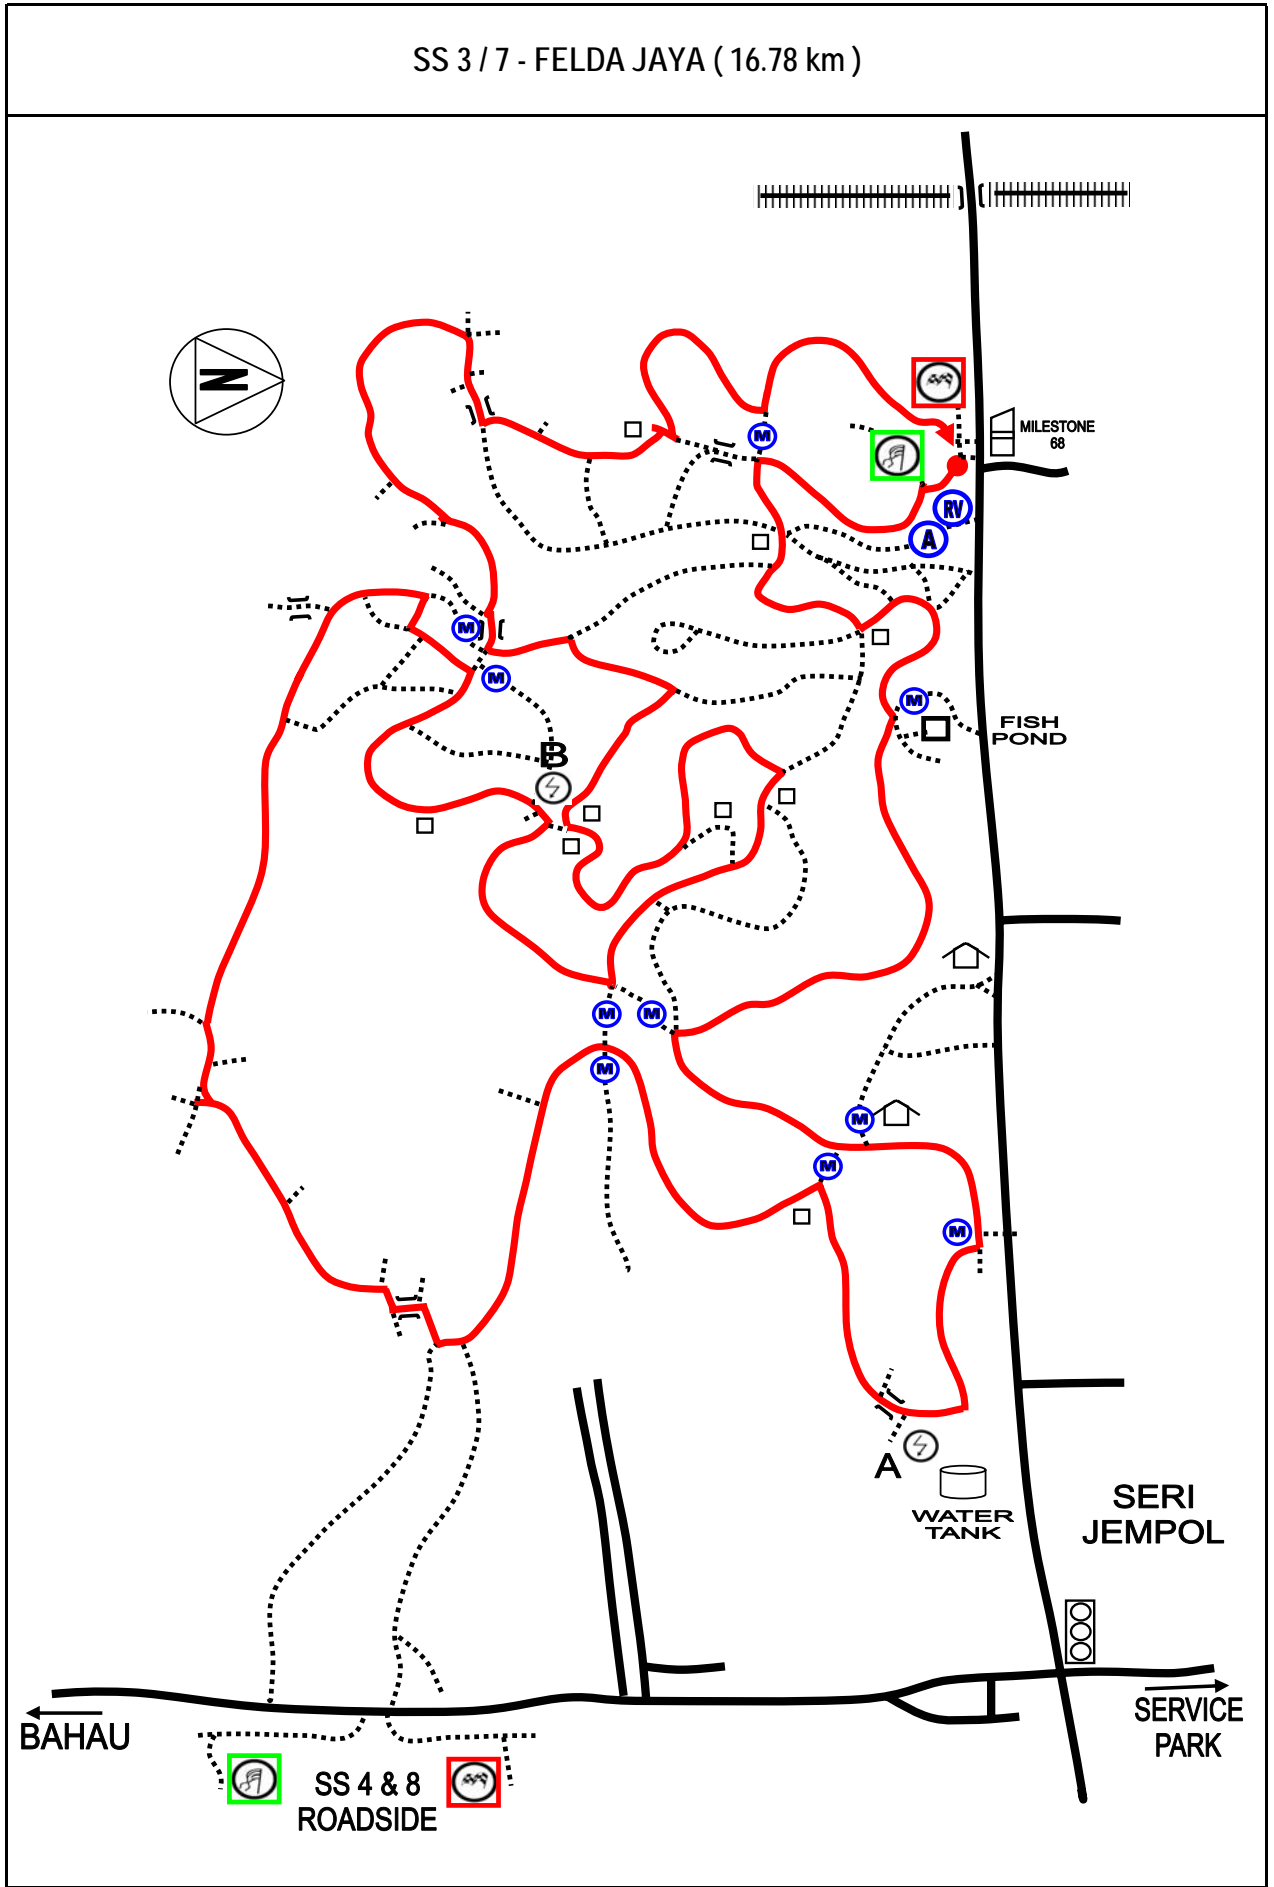

SS 1 & 5 - ELISSA (14.06 km)

SS 3 / 7 - FELDA JAYA (16.78 km)

SS 4 / 8 - ROADSIDE (16.41 km)

SS 9 / 12 - BUS STOP (7.31 km)

SS 10 / 13 - ANT HILL (11.27 km)

SS 11 / 14 - RAJA ALIAS SOUTH (17.57 km)