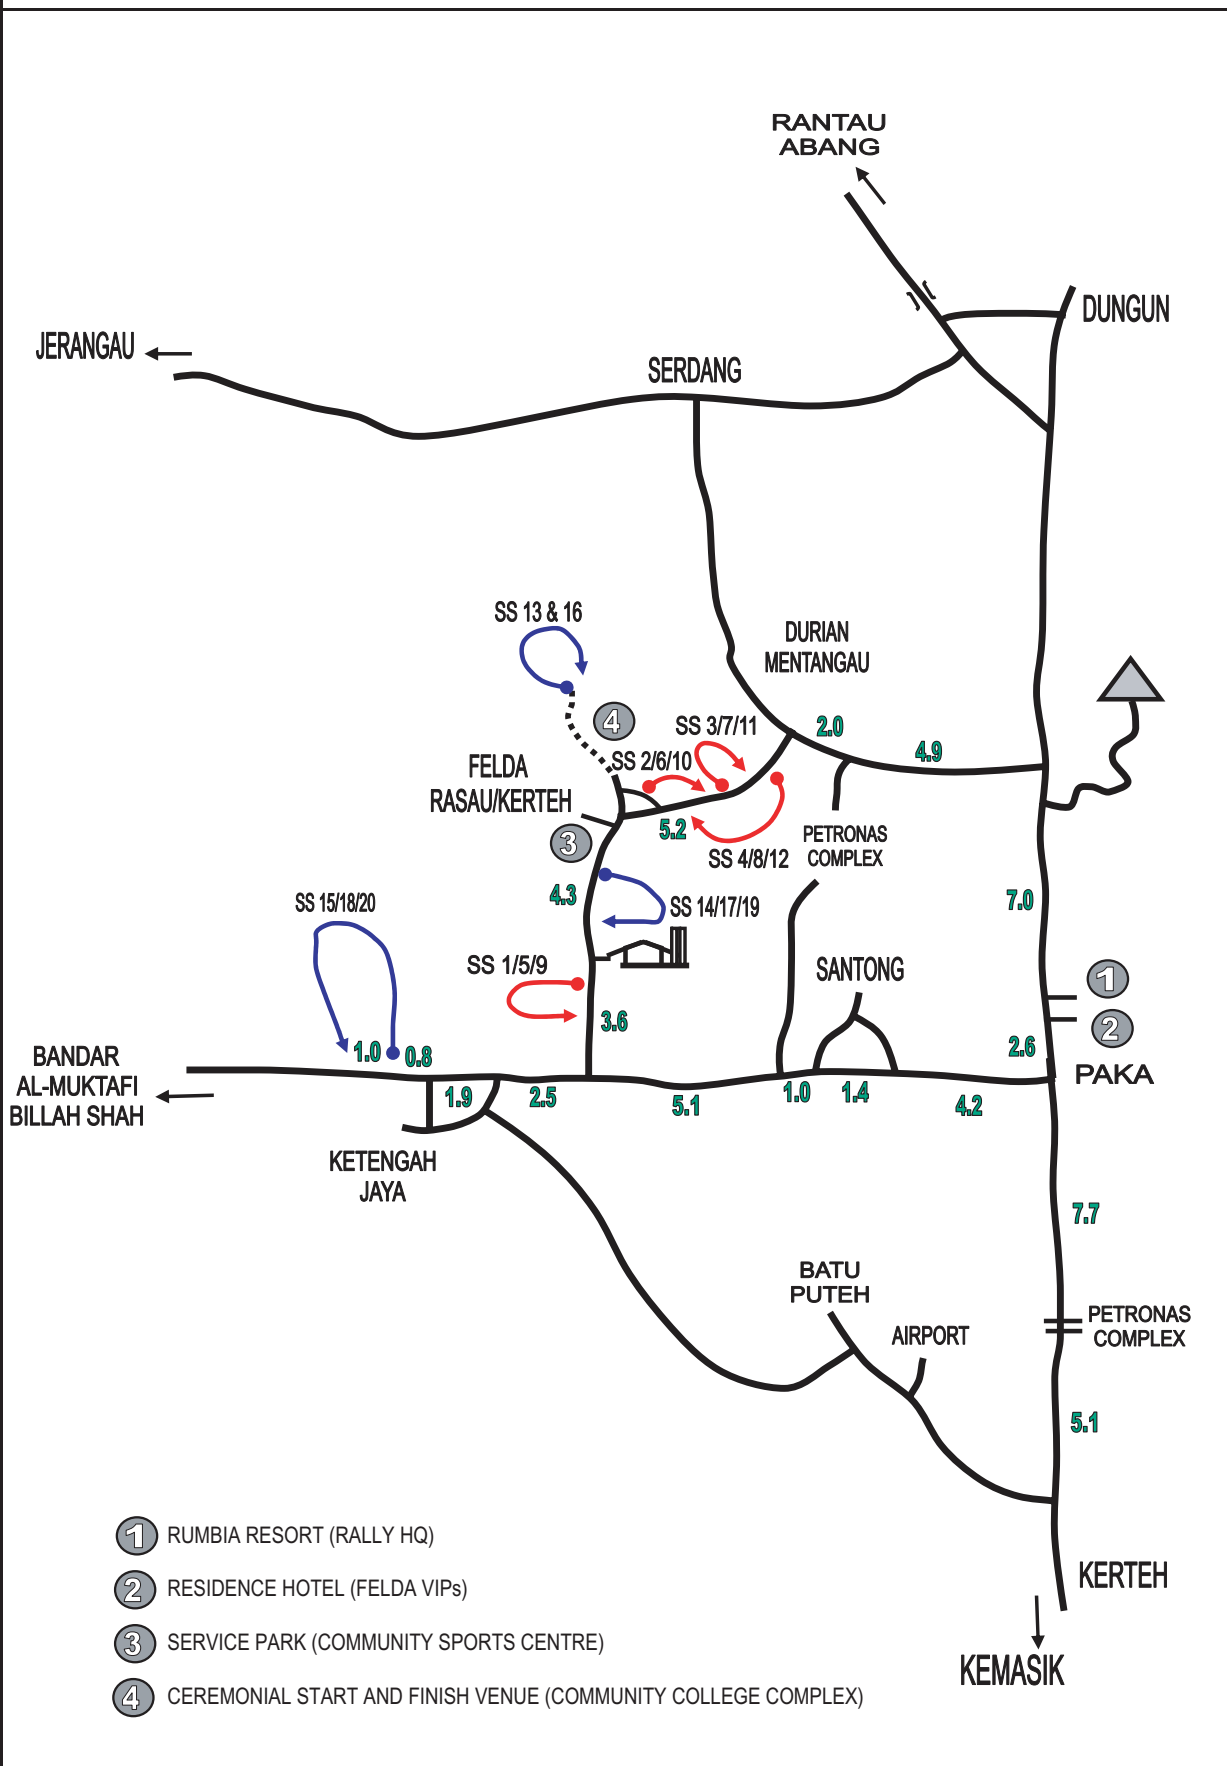

# OVERALL RALLY MAP

SS 1/5/9 - FELDA KERTEH 1 (A) - (7.42 km)

SS 2 / 6 / 10 - FELDA KERTEH 2 (A) - ( 2.05 km )

SS 3/7/11 - FELDA KERTEH 2 (B) - ( 3.01 km )

SS 4 / 8 / 12 - FELDA KERTEH 2 (C) - ( 4.82 km )

SS 13 & 16 - FELDA KERTEH 3 ( 7.01 km )

SS 14 / 17 / 19 - FELDA KERTEH 2 (D) - ( 8.88 km )