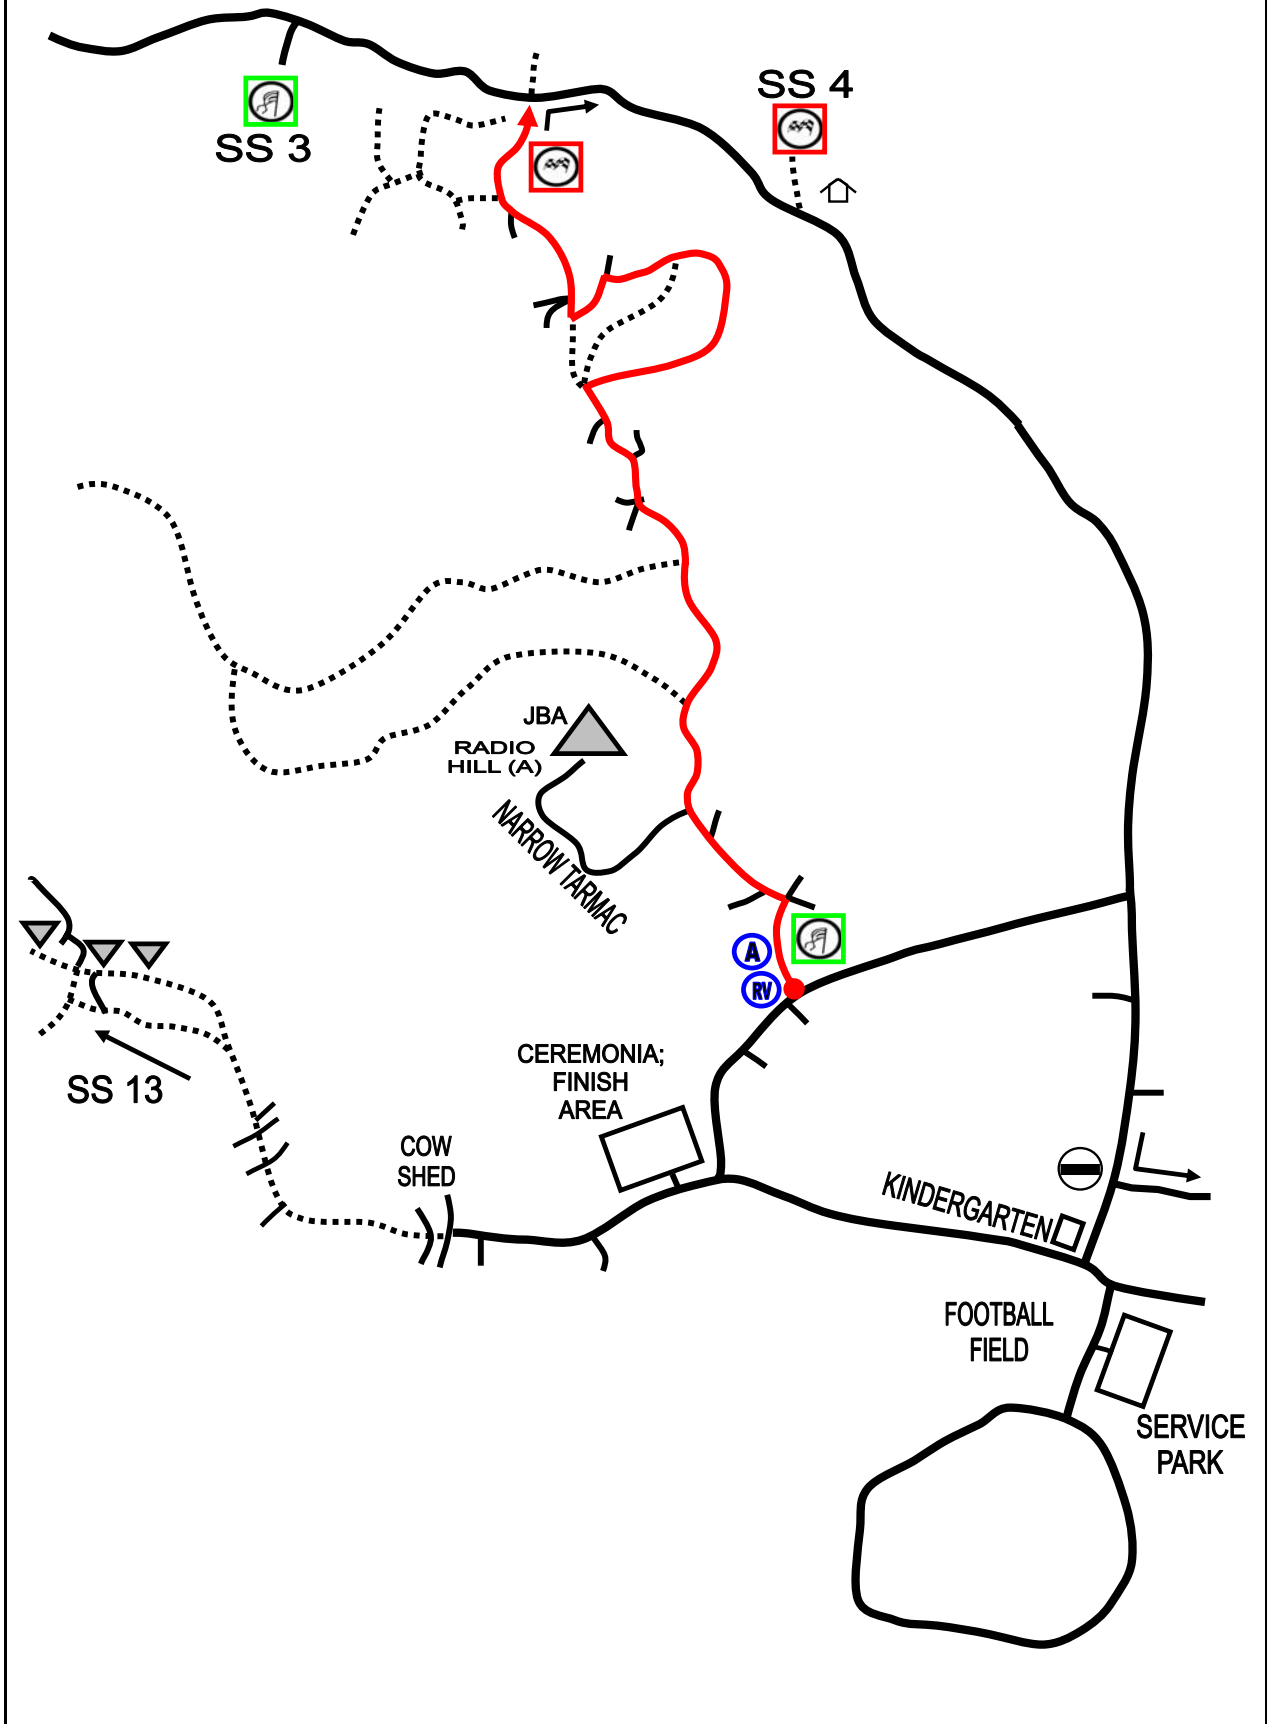

# OVERALL RALLY MAP

SS 1/5/9 - FELDA KERTEH 1 (A) - (7.42 km)

SS 2 / 6 / 10 - FELDA KERTEH 2 (A) - ( 2.05 km )

SS 3/7/11 - FELDA KERTEH 2 (B) - ( 3.01 km )

SS 4 / 8 / 12 - FELDA KERTEH 2 (C) - ( 4.82 km )

SS 13 & 16 - FELDA KERTEH 3 ( 7.01 km )

SS 14 / 17 / 19 - FELDA KERTEH 2 (D) - ( 8.88 km )