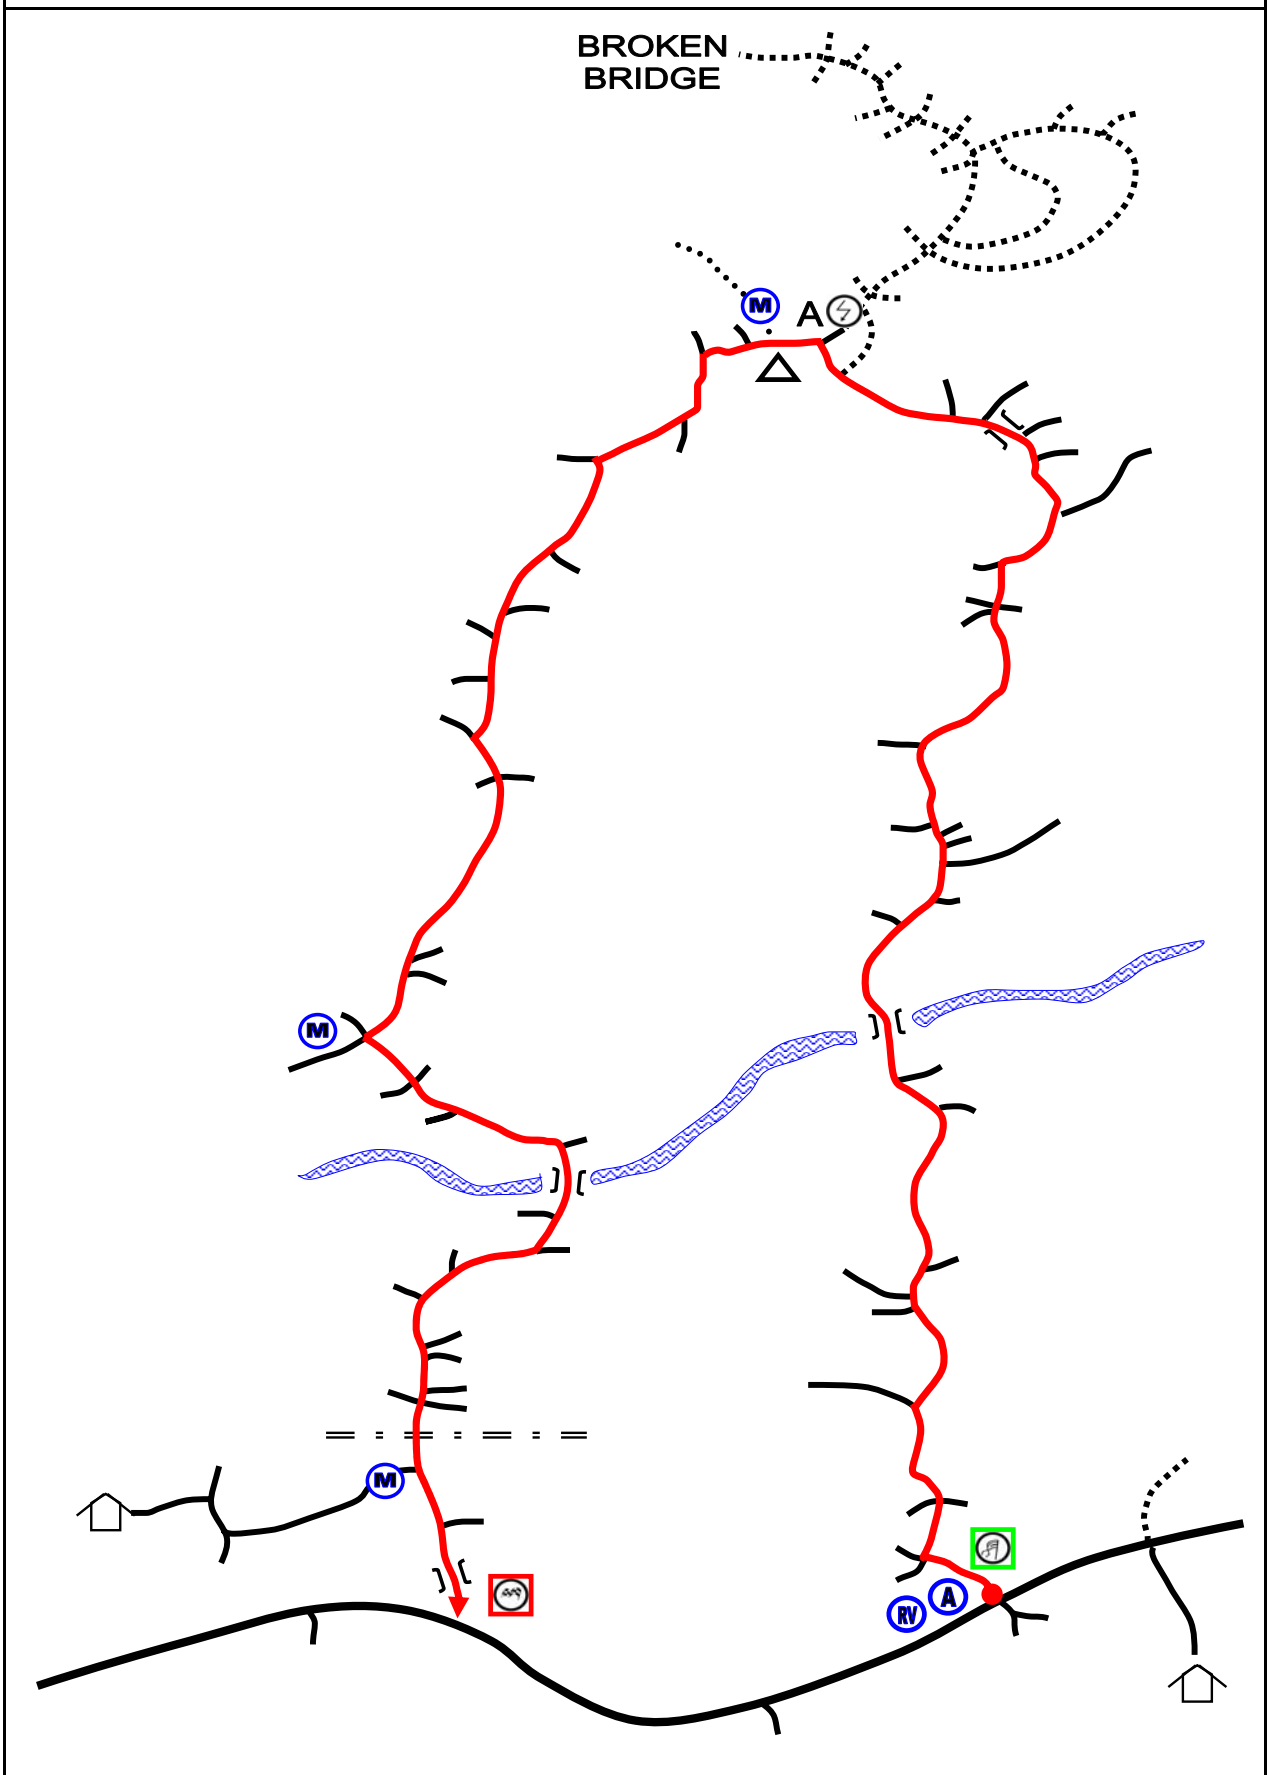

# OVERALL RALLY MAP

SS 1/5/9 - FELDA KERTEH 1 (A) - (7.42 km)

SS 2 / 6 / 10 - FELDA KERTEH 2 (A) - ( 2.05 km )

SS 3/7/11 - FELDA KERTEH 2 (B) - ( 3.01 km )

SS 4 / 8 / 12 - FELDA KERTEH 2 (C) - ( 4.82 km )

SS 13 & 16 - FELDA KERTEH 3 ( 7.01 km )

SS 14 / 17 / 19 - FELDA KERTEH 2 (D) - ( 8.88 km )