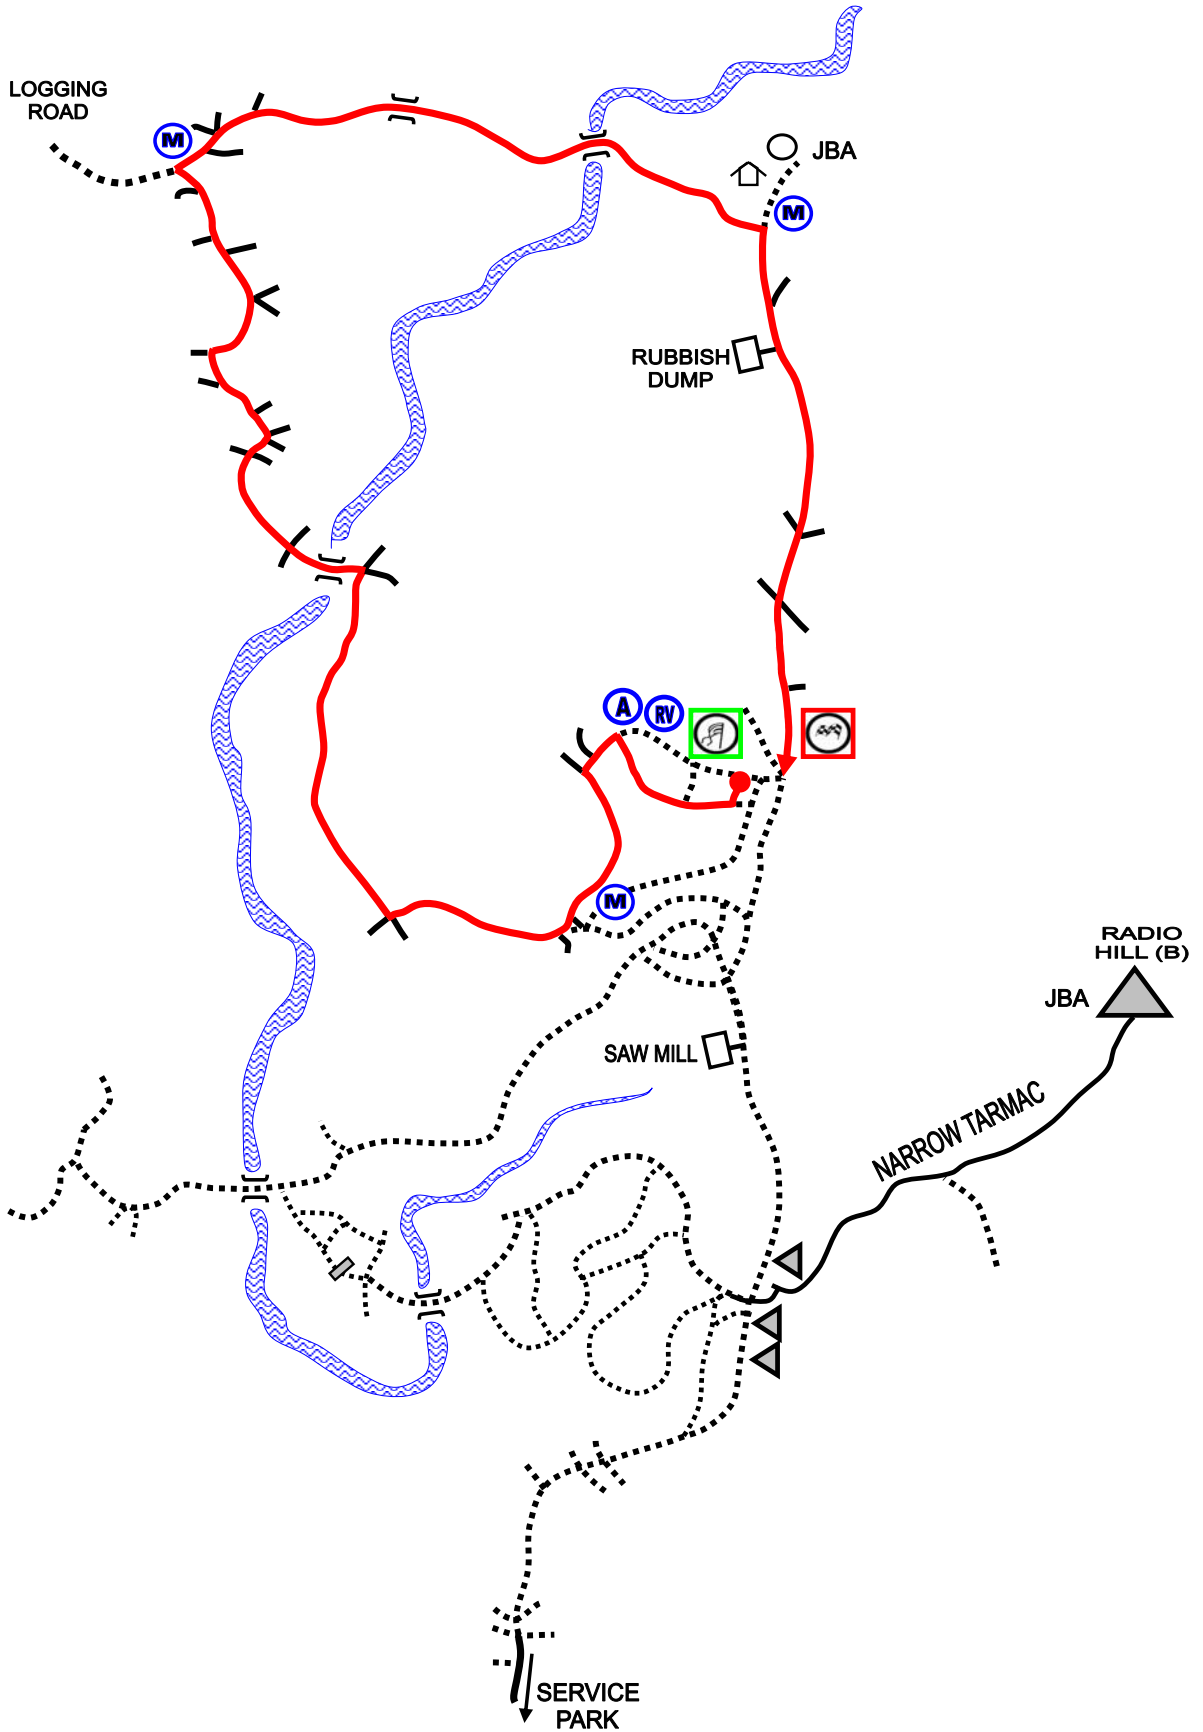

# OVERALL RALLY MAP

SS 1/5/9 - FELDA KERTEH 1 (A) - (7.42 km)

SS 2 / 6 / 10 - FELDA KERTEH 2 (A) - ( 2.05 km )

SS 3/7/11 - FELDA KERTEH 2 (B) - ( 3.01 km )

SS 4 / 8 / 12 - FELDA KERTEH 2 (C) - ( 4.82 km )

SS 13 & 16 - FELDA KERTEH 3 ( 7.01 km )

SS 14 / 17 / 19 - FELDA KERTEH 2 (D) - ( 8.88 km )