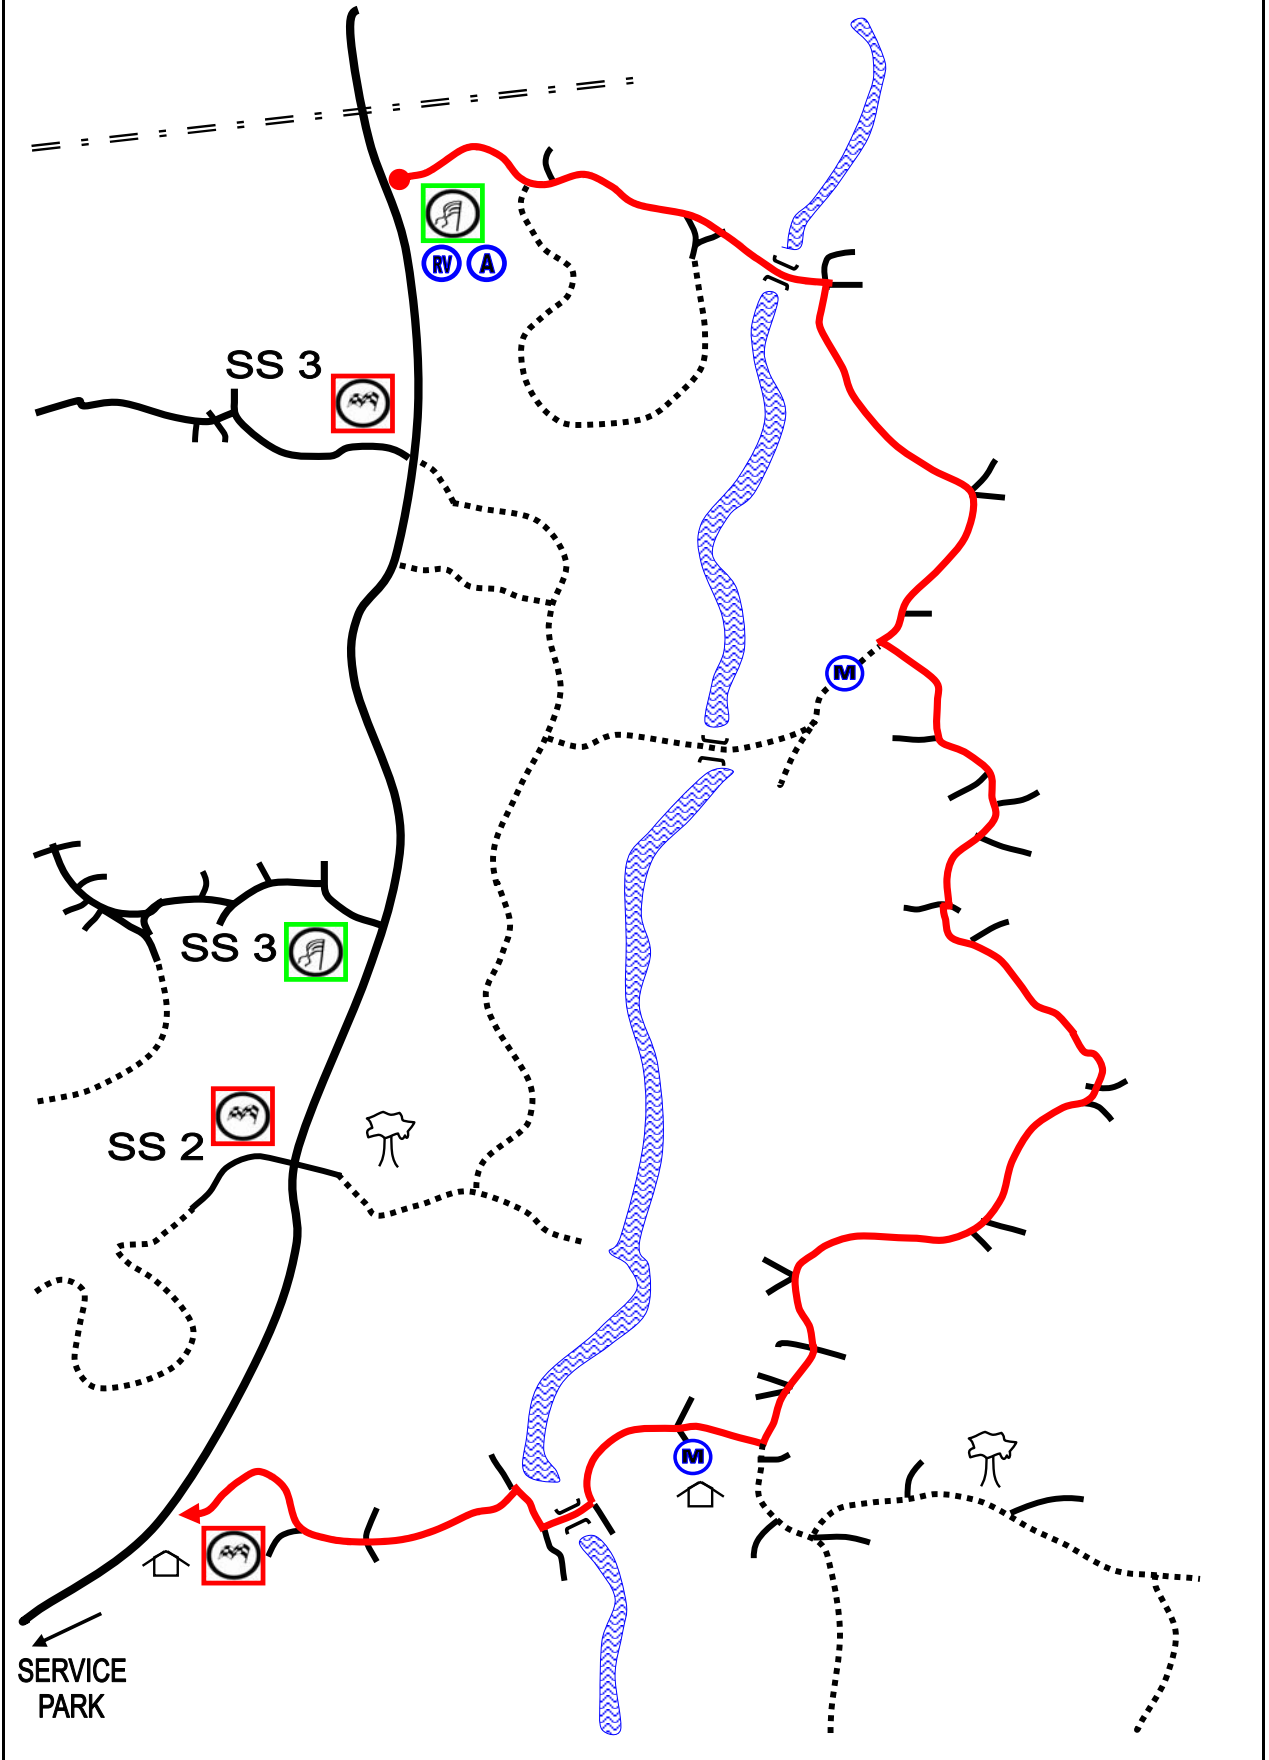

# OVERALL RALLY MAP

SS 1/5/9 - FELDA KERTEH 1 (A) - (7.42 km)

SS 2 / 6 / 10 - FELDA KERTEH 2 (A) - ( 2.05 km )

SS 3/7/11 - FELDA KERTEH 2 (B) - ( 3.01 km )

SS 4 / 8 / 12 - FELDA KERTEH 2 (C) - ( 4.82 km )

SS 13 & 16 - FELDA KERTEH 3 ( 7.01 km )

SS 14 / 17 / 19 - FELDA KERTEH 2 (D) - ( 8.88 km )