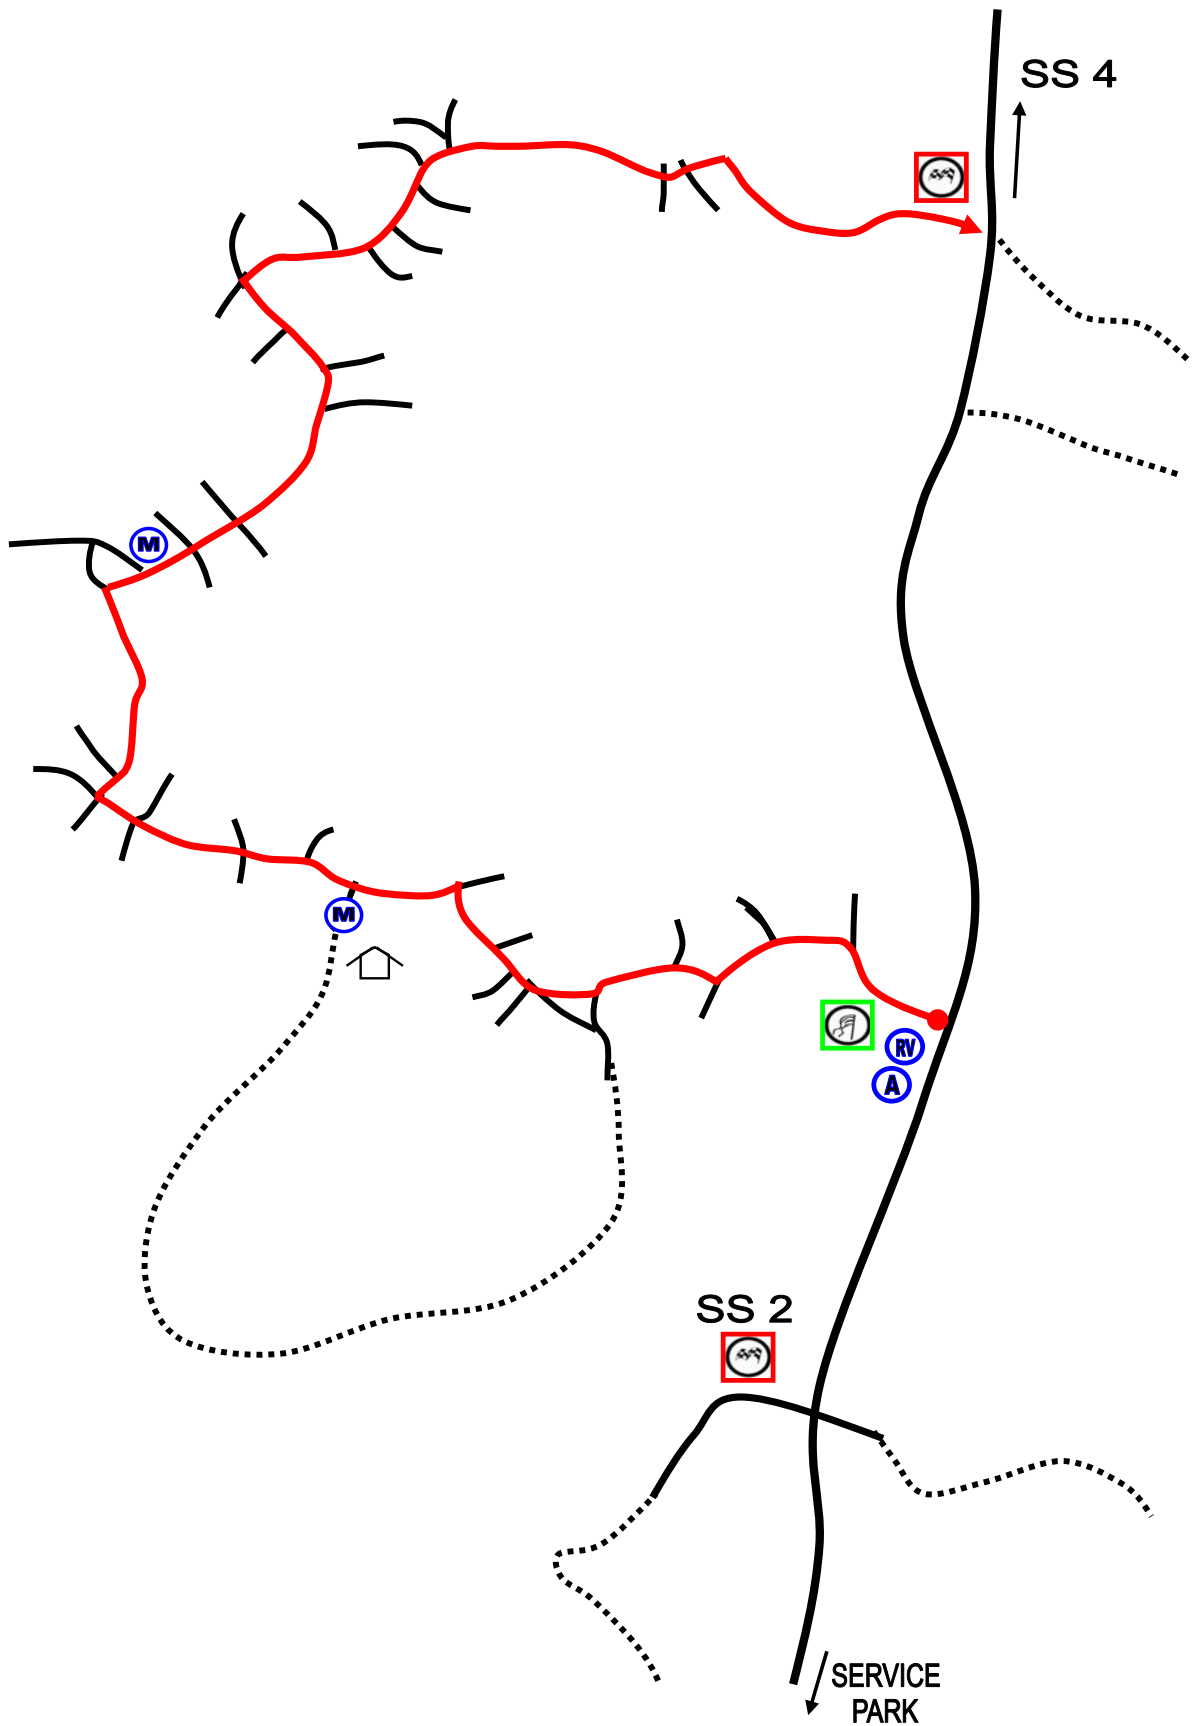

# OVERALL RALLY MAP

SS 1/5/9 - FELDA KERTEH 1 (A) - (7.42 km)

SS 2 / 6 / 10 - FELDA KERTEH 2 (A) - ( 2.05 km )

SS 3/7/11 - FELDA KERTEH 2 (B) - ( 3.01 km )

SS 4 / 8 / 12 - FELDA KERTEH 2 (C) - ( 4.82 km )

SS 13 & 16 - FELDA KERTEH 3 ( 7.01 km )

SS 14 / 17 / 19 - FELDA KERTEH 2 (D) - ( 8.88 km )